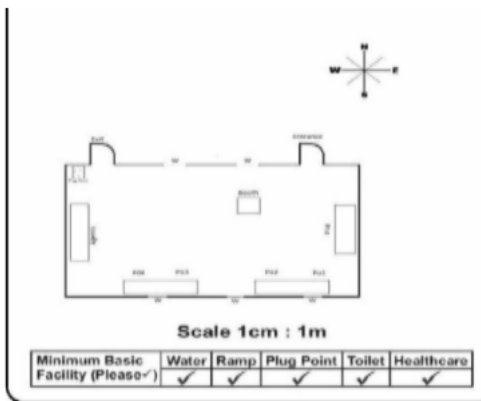

Cad View

Key MAP View