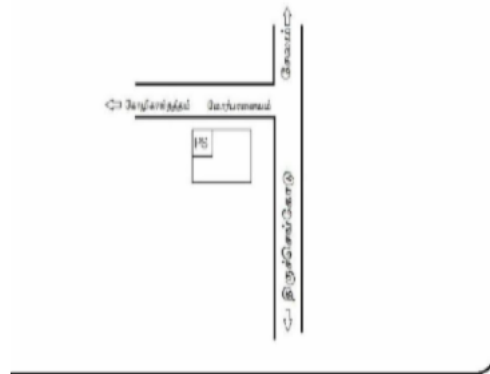

Cad View

Key MAP View