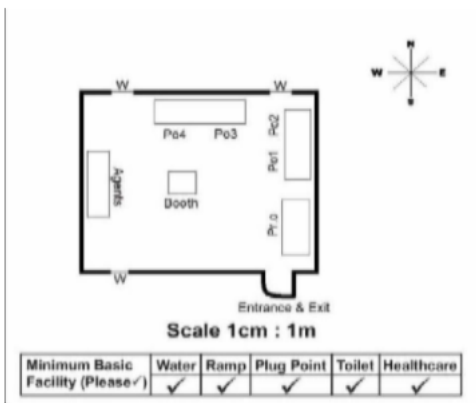

Cad View

Key MAP View