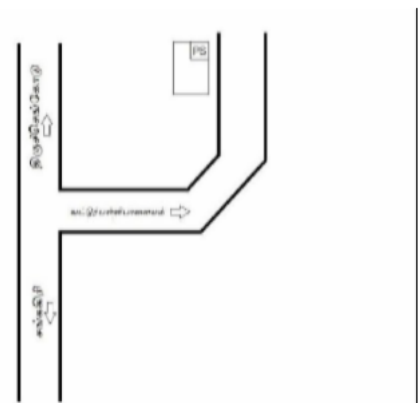

4. வாக்காளர்களின் எண்ணிக்கை

தொடங்கும் வரிசை எண்	முடியும் வரிசை எண்.	நிகர வாக்காளர்களின் எண்ணிக்கை			
		ஆண்	பெண்	மூன்றாம் பாலினம்	மொத்தம்
1	1079	538	536	0	1074

கையொப்பம்

Nazri Naksha

Google Map View

Polling Station Building Front View

Polling Station Front View

Cad View

Key MAP View

சட்டமன்றத் தொகுதியின் எண் மற்றும் பெயர் : 96-திருச்செங்கோடு
பிரிவு எண் மற்றும் பெயர் 1-வட்டூர் (வ.கி) மற்றும் (ஊ), மூனாம்பாலிகாடு அருந்ததியர்தெரு வார்டு -1