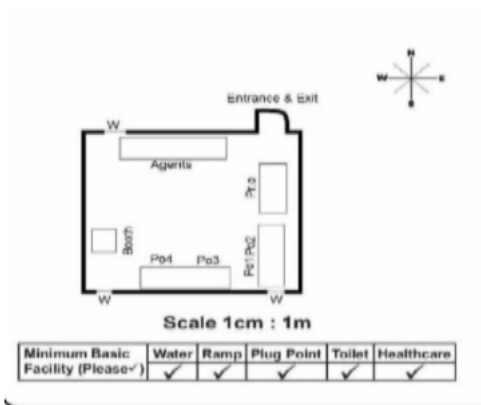

Google Map View

Polling Station Building Front View

Polling Station Front View

Cad View

Key MAP View

சட்டமன்றத் தொகுதியின் எண் மற்றும் பெயர் : 96-திருச்செங்கோடு பிரிவு எண் மற்றும் பெயர் 1-வட்டூர் (வ.கி) மற்றும் (ஊ), கவுண்டம்பாளையம் வார்டு -4