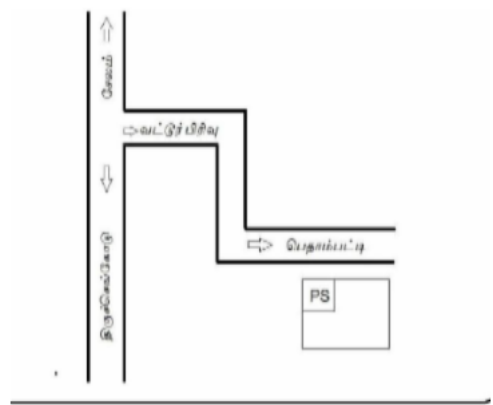

Google Map View

Polling Station Building Front View

Polling Station Front View

Cad View

Key MAP View

சட்டமன்றத் தொகுதியின் எண் மற்றும் பெயர் : 96-திருச்செங்கோடு பிரிவு எண் மற்றும் பெயர் 1-வட்டூர் (வ.கி) மற்றும் (ஊ), கவுண்டம்பாளையம் வார்டு -4