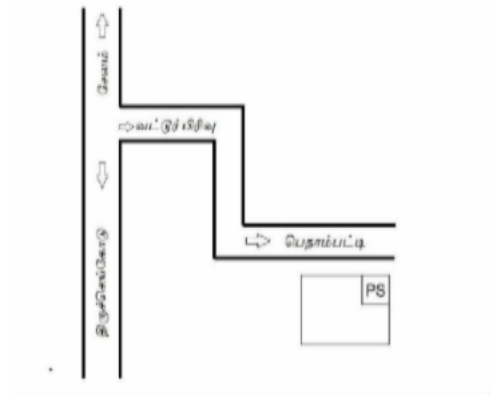

Cad View

Key MAP View