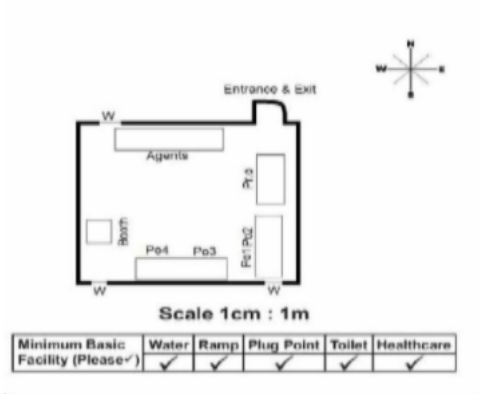

Cad View

Key MAP View