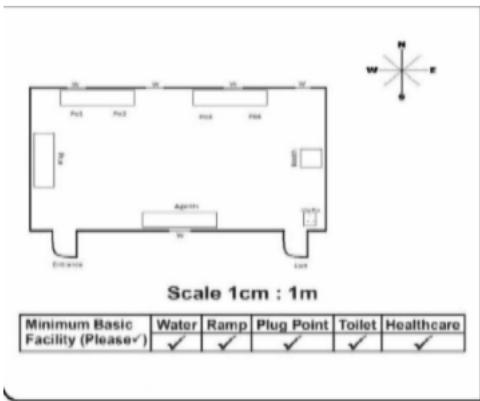

Google Map View

Polling Station Building Front View

Polling Station Front View

Cad View

Key MAP View

சட்டமன்றத் தொகுதியின் எண் மற்றும் பெயர் : 96-திருச்செங்கோடு பிரிவு எண் மற்றும் பெயர் 1-வட்டூர் (வ.கி) மற்றும் (ஊ), நூகன்காடு குடித்தெரு வார்டு -12