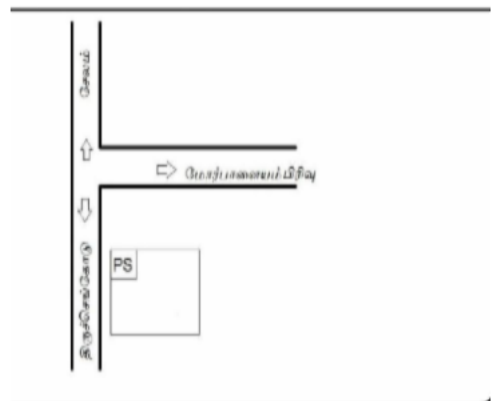

Google Map View

Polling Station Building Front View

Polling Station Front View

Cad View

Key MAP View

சட்டமன்றத் தொகுதியின் எண் மற்றும் பெயர் : 96-திருச்செங்கோடு பிரிவு எண் மற்றும் பெயர் 1-வட்டூர் (வ.கி) மற்றும் (ஊ), நூகன்காடு குடித்தெரு வார்டு -12