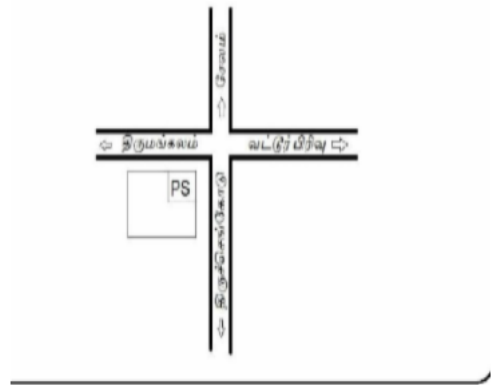

Google Map View

Polling Station Building Front View

Polling Station Front View

Cad View

Key MAP View

1 பெயர் : அருணா கணவர் பெயர்: ராஜசேகர் வீட்டு எண் : 1 வயது : 36 பாலினம் : பெண் Photo is available	NEI0808832	2 பெயர் : மீனாட்சி கணவர் பெயர்: சிவகுமார் வீட்டு எண் : 1 வயது : 30 பாலினம் : பெண் Photo is available	NEI0808857	3 பெயர் : பாப்பா கணவர் பெயர்: பெருமாள் வீட்டு எண் : 1/1 வயது : 76 பாலினம் : பெண் Photo is available	NEI0948992
4 பெயர் : கந்தாமணி கணவர் பெயர்: சின்னுசாமி வீட்டு எண் : 1-2 வயது : 64 பாலினம் : பெண் Photo is available	JBR5672191	5 பெயர் : சக்திவேல் தந்தை பெயர்: சின்னுசாமி வீட்டு எண் : 1-2 வயது : 49 பாலினம் : ஆண் Photo is available	JBR2639292	6 பெயர் : சுஜாதா கணவர் பெயர்: சக்திவேல் வீட்டு எண் : 1-2 வயது : 42 பாலினம் : பெண் Photo is available	JBR5672209
7 பெயர் : ஜோதிமணி கணவர் பெயர்: ஆனந்தராஜ் வீட்டு எண் : 1-2 வயது : 36 பாலினம் : பெண் Photo is available	NEI0314039	8 பெயர் : நிஷா கணவர் பெயர்: கார்த்தி வீட்டு எண் : 1/2 வயது : 22 பாலினம் : பெண் Photo is available	NEI1946987	9 பெயர் : பெருமாயி இதரர் பெயர்: ரங்கன் வீட்டு எண் : 1-3 வயது : 69 பாலினம் : பெண் Photo is available	NEI1395268
10 பெயர் : கோபி தந்தை பெயர்: ரங்கன் வீட்டு எண் : 1-3 வயது : 46 பாலினம் : ஆண் Photo is available	JBR5862826	11 பெயர் : வசந்தா கணவர் பெயர்: கோபி வீட்டு எண் : 1-3 வயது : 44 பாலினம் : பெண் Photo is available	JBR5862834	12 பெயர் : ரஞ்சித்குமார் தந்தை பெயர்: சுப்ரமணி வீட்டு எண் : 1-4 வயது : 31 பாலினம் : ஆண் Photo is available	NEI0599621
13 பெயர் : அண்ணாதுரை தந்தை பெயர்: கிருஷ்ணன் வீட்டு எண் : 1/5 வயது : 55 பாலினம் : ஆண் Photo is available	JBR2639672	14 பெயர் : பாவாயி கணவர் பெயர்: அண்ணாதுரை வீட்டு எண் : 1/5 வயது : 54 பாலினம் : பெண் Photo is available	JBR2639680	15 பெயர் : சிவகுமார் தந்தை பெயர்: அண்ணாதுரை வீட்டு எண் : 1-5 வயது : 32 பாலினம் : ஆண் Photo is available	NEI0599639
16 பெயர் : கண்ணம்மாள் இதரர் பெயர்: குப்பன் வீட்டு எண் : 1-6 வயது : 82 பாலினம் : பெண் Photo is available	NEI1395284	17 பெயர் : பழனிவேல் தந்தை பெயர்: சின்னகருப்பன் வீட்டு எண் : 1-6 வயது : 52 பாலினம் : ஆண் Photo is available	JBR3803129	18 பெயர் : லதா கணவர் பெயர்: பழனிவேல் வீட்டு எண் : 1-6 வயது : 40 பாலினம் : பெண் Photo is available	JBR5920137
19 பெயர் : ஜோதிராஜா தந்தை பெயர்: பழனிவேல் வீட்டு எண் : 1-6 வயது : 26 பாலினம் : ஆண் Photo is available	NEI1101724	20 பெயர் : முருகேசன் தந்தை பெயர்: செங்கோடன் வீட்டு எண் : 1-8 வயது : 62 பாலினம் : ஆண் Photo is available	NEI1395292	21 பெயர் : ஈஸ்வரி கணவர் பெயர்: முருகேசன் வீட்டு எண் : 1-8 வயது : 56 பாலினம் : பெண் Photo is available	NEI1395300
22 பெயர் : சின்னான் தந்தை பெயர்: செட்டி வீட்டு எண் : 1-9 வயது : 73 பாலினம் : ஆண் Photo is available	NEI1395318	23 பெயர் : வெங்கடாசலம் தந்தை பெயர்: சின்னான் வீட்டு எண் : 1-9 வயது : 43 பாலினம் : ஆண் Photo is available	JBR3802287	24 பெயர் : ஆனந்தராஜ் தந்தை பெயர்: முத்துசாமி வீட்டு எண் : 1-9 வயது : 38 பாலினம் : ஆண் Photo is available	NEI0599647
25 பெயர் : தங்கராசு தந்தை பெயர்: அல்லிமுத்து வீட்டு எண் : 1-10 வயது : 55 பாலினம் : ஆண் Photo is available	NEI1395334	26 பெயர் : லட்சுமி கணவர் பெயர்: தங்கராசு வீட்டு எண் : 1-10 வயது : 49 பாலினம் : பெண் Photo is available	NEI1395342	27 பெயர் : சங்கீதா கணவர் பெயர்: மாரிமுத்து வீட்டு எண் : 1-10 வயது : 40 பாலினம் : பெண் Photo is available	NEI0215095
28 பெயர் : திணைக்குமார் த தந்தை பெயர்: தங்கராசு வீட்டு எண் : 1-10 வயது : 32 பாலினம் : ஆண் Photo is available	NEI0562223	29 பெயர் : மகாலிங்கம் தந்தை பெயர்: சின்னகண்ணன் வீட்டு எண் : 1-12 வயது : 54 பாலினம் : ஆண் Photo is available	NEI1395367	30 பெயர் : இராஜாமணி கணவர் பெயர்: மகாலிங்கம் வீட்டு எண் : 1-12 வயது : 45 பாலினம் : பெண் Photo is available	JBR2706422