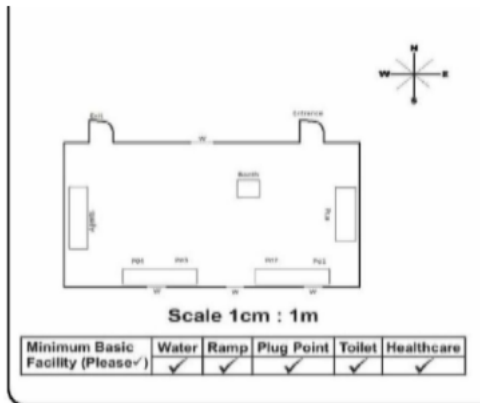

Google Map View

Polling Station Building Front View

Polling Station Front View

Cad View

Key MAP View

1 பெயர் : அருணா கணவர் பெயர்: ராஜசேகர் வீட்டு எண் : 1 வயது : 36 பாலினம் : பெண் Photo is available	NEI0808832	2 பெயர் : மீனாட்சி கணவர் பெயர்: சிவகுமார் வீட்டு எண் : 1 வயது : 30 பாலினம் : பெண் Photo is available	NEI0808857	3 பெயர் : பாப்பா கணவர் பெயர்: பெருமாள் வீட்டு எண் : 1/1 வயது : 76 பாலினம் : பெண் Photo is available	NEI0948992
4 பெயர் : கந்தாமணி கணவர் பெயர்: சின்னுசாமி வீட்டு எண் : 1-2 வயது : 64 பாலினம் : பெண் Photo is available	JBR5672191	5 பெயர் : சக்திவேல் தந்தை பெயர்: சின்னுசாமி வீட்டு எண் : 1-2 வயது : 49 பாலினம் : ஆண் Photo is available	JBR2639292	6 பெயர் : சுஜாதா கணவர் பெயர்: சக்திவேல் வீட்டு எண் : 1-2 வயது : 42 பாலினம் : பெண் Photo is available	JBR5672209
7 பெயர் : ஜோதிமணி கணவர் பெயர்: ஆனந்தராஜ் வீட்டு எண் : 1-2 வயது : 36 பாலினம் : பெண் Photo is available	NEI0314039	8 பெயர் : நிஷா கணவர் பெயர்: கார்த்தி வீட்டு எண் : 1/2 வயது : 22 பாலினம் : பெண் Photo is available	NEI1946987	9 பெயர் : பெருமாயி இதரர் பெயர்: ரங்கன் வீட்டு எண் : 1-3 வயது : 69 பாலினம் : பெண் Photo is available	NEI1395268
10 பெயர் : கோபி தந்தை பெயர்: ரங்கன் வீட்டு எண் : 1-3 வயது : 46 பாலினம் : ஆண் Photo is available	JBR5862826	11 பெயர் : வசந்தா கணவர் பெயர்: கோபி வீட்டு எண் : 1-3 வயது : 44 பாலினம் : பெண் Photo is available	JBR5862834	12 பெயர் : ரஞ்சித்குமார் தந்தை பெயர்: சுப்ரமணி வீட்டு எண் : 1-4 வயது : 31 பாலினம் : ஆண் Photo is available	NEI0599621
13 பெயர் : அண்ணாதுரை தந்தை பெயர்: கிருஷ்ணன் வீட்டு எண் : 1/5 வயது : 55 பாலினம் : ஆண் Photo is available	JBR2639672	14 பெயர் : பாவாயி கணவர் பெயர்: அண்ணாதுரை வீட்டு எண் : 1/5 வயது : 54 பாலினம் : பெண் Photo is available	JBR2639680	15 பெயர் : சிவகுமார் தந்தை பெயர்: அண்ணாதுரை வீட்டு எண் : 1-5 வயது : 32 பாலினம் : ஆண் Photo is available	NEI0599639
16 பெயர் : கண்ணம்மாள் இதரர் பெயர்: குப்பன் வீட்டு எண் : 1-6 வயது : 82 பாலினம் : பெண் Photo is available	NEI1395284	17 பெயர் : பழனிவேல் தந்தை பெயர்: சின்னகருப்பன் வீட்டு எண் : 1-6 வயது : 52 பாலினம் : ஆண் Photo is available	JBR3803129	18 பெயர் : லதா கணவர் பெயர்: பழனிவேல் வீட்டு எண் : 1-6 வயது : 40 பாலினம் : பெண் Photo is available	JBR5920137
19 பெயர் : ஜோதிராஜா தந்தை பெயர்: பழனிவேல் வீட்டு எண் : 1-6 வயது : 26 பாலினம் : ஆண் Photo is available	NEI1101724	20 பெயர் : முருகேசன் தந்தை பெயர்: செங்கோடன் வீட்டு எண் : 1-8 வயது : 62 பாலினம் : ஆண் Photo is available	NEI1395292	21 பெயர் : ஈஸ்வரி கணவர் பெயர்: முருகேசன் வீட்டு எண் : 1-8 வயது : 56 பாலினம் : பெண் Photo is available	NEI1395300
22 பெயர் : சின்னான் தந்தை பெயர்: செட்டி வீட்டு எண் : 1-9 வயது : 73 பாலினம் : ஆண் Photo is available	NEI1395318	23 பெயர் : வெங்கடாசலம் தந்தை பெயர்: சின்னான் வீட்டு எண் : 1-9 வயது : 43 பாலினம் : ஆண் Photo is available	JBR3802287	24 பெயர் : ஆனந்தராஜ் தந்தை பெயர்: முத்துசாமி வீட்டு எண் : 1-9 வயது : 38 பாலினம் : ஆண் Photo is available	NEI0599647
25 பெயர் : தங்கராசு தந்தை பெயர்: அல்லிமுத்து வீட்டு எண் : 1-10 வயது : 55 பாலினம் : ஆண் Photo is available	NEI1395334	26 பெயர் : லட்சுமி கணவர் பெயர்: தங்கராசு வீட்டு எண் : 1-10 வயது : 49 பாலினம் : பெண் Photo is available	NEI1395342	27 பெயர் : சங்கீதா கணவர் பெயர்: மாரிமுத்து வீட்டு எண் : 1-10 வயது : 40 பாலினம் : பெண் Photo is available	NEI0215095
28 பெயர் : திணைக்குமார் த தந்தை பெயர்: தங்கராசு வீட்டு எண் : 1-10 வயது : 32 பாலினம் : ஆண் Photo is available	NEI0562223	29 பெயர் : மகாலிங்கம் தந்தை பெயர்: சின்னகண்ணன் வீட்டு எண் : 1-12 வயது : 54 பாலினம் : ஆண் Photo is available	NEI1395367	30 பெயர் : இராஜாமணி கணவர் பெயர்: மகாலிங்கம் வீட்டு எண் : 1-12 வயது : 45 பாலினம் : பெண் Photo is available	JBR2706422