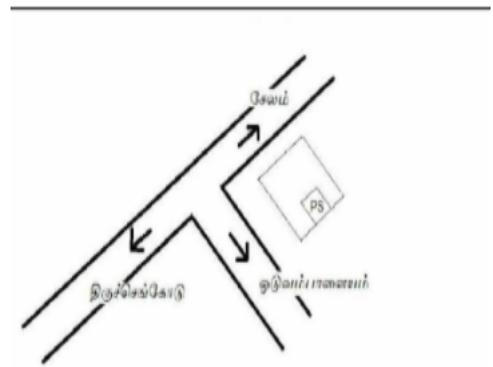

Cad View

Key MAP View