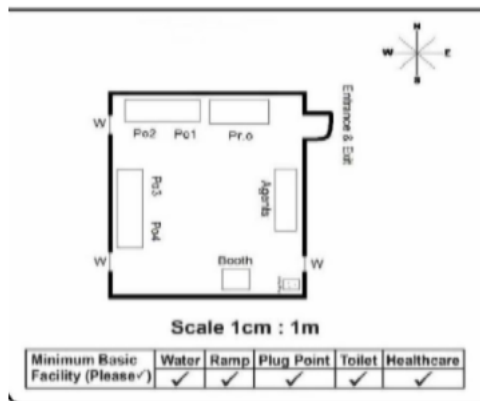

Cad View

Key MAP View