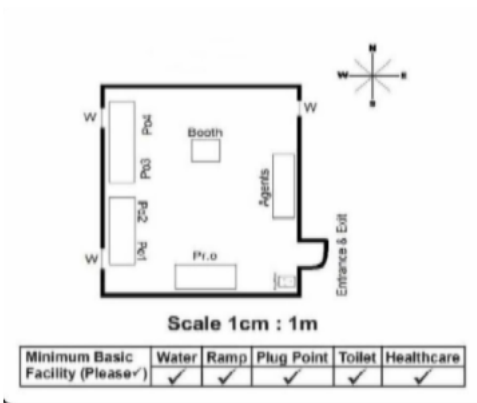

Cad View

Key MAP View