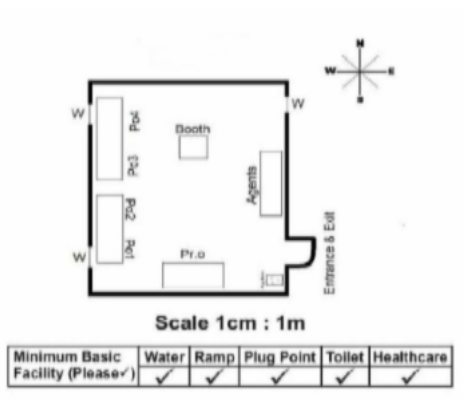

Cad View

Key MAP View