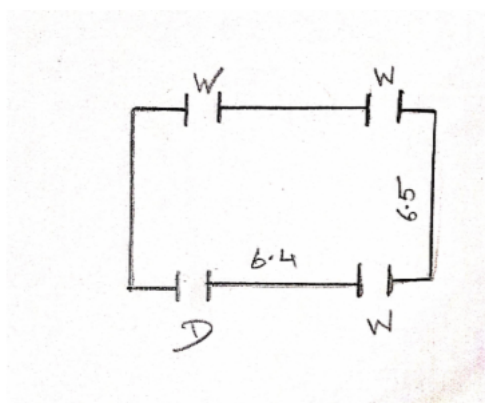

Google Map View

Polling Station Building Front View

Polling Station Front View

Cad View

Key MAP View

சட்டமன்றத் தொகுதியின் எண் மற்றும் பெயர் : 96-திருச்செங்கோடு பிரிவு எண் மற்றும் பெயர் 1-திருச்செங்கோடு (ந), கூட்டப்பள்ளி வீட்டு வசதி வாரியம் எல் டைப் வார்டு 12 பகுதி-1 பாகம் எண் : 138