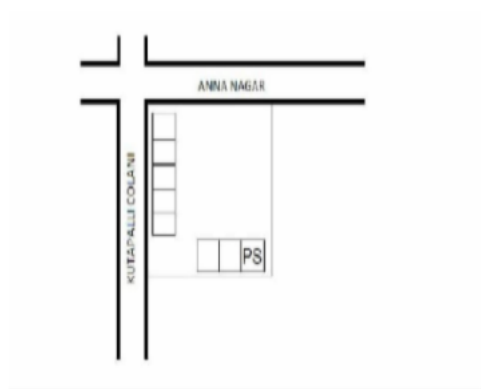

Google Map View

Polling Station Building Front View

Polling Station Front View

Cad View

Key MAP View

சட்டமன்றத் தொகுதியின் எண் மற்றும் பெயர் : 96-திருச்செங்கோடு பிரிவு எண் மற்றும் பெயர் 1-திருச்செங்கோடு (ந), கூட்டப்பள்ளி வீட்டு வசதி வாரியம் எல் டைப் வார்டு 12 பகுதி-1 பாகம் எண் : 138