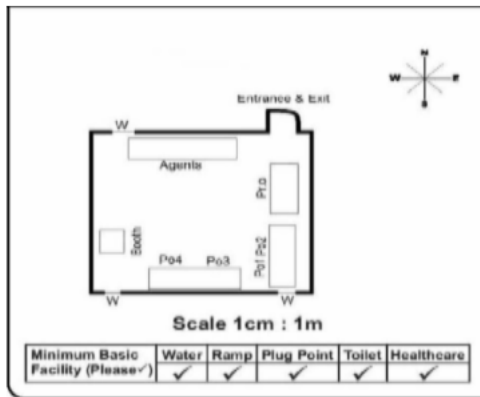

Cad View

Key MAP View