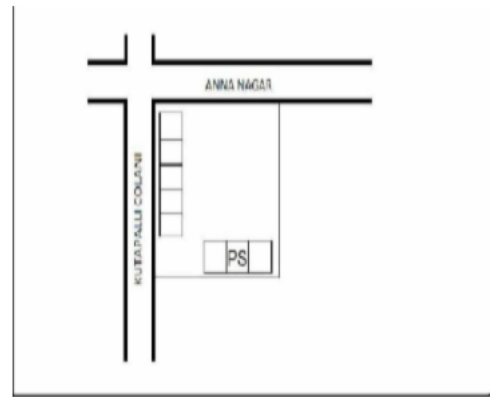

Cad View

Key MAP View