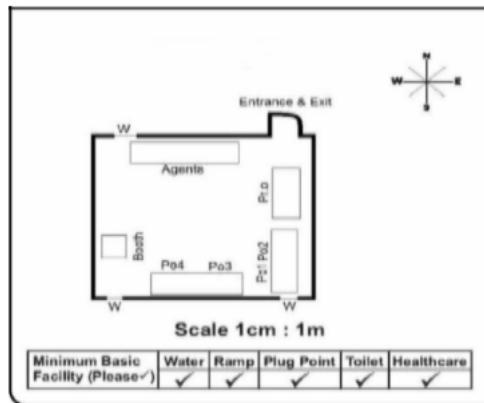

Cad View

Key MAP View