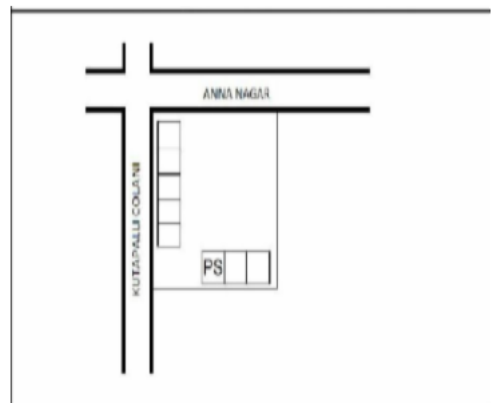

Cad View

Key MAP View