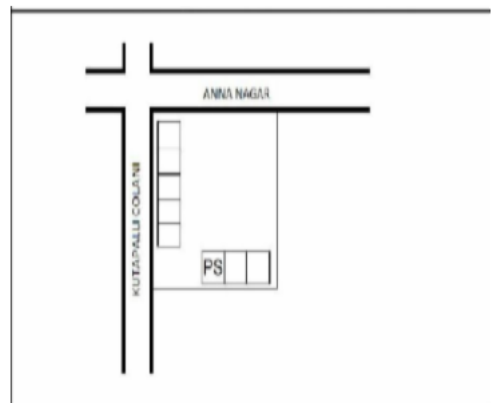

Google Map View

Polling Station Building Front View

Polling Station Front View

Cad View

Key MAP View

சட்டமன்றத் தொகுதியின் எண் மற்றும் பெயர் : 96-திருச்செங்கோடு
பிரிவு எண் மற்றும் பெயர் 1-திருச்செங்கோடு (ந), கூட்டப்பள்ளி வீட்டு வசதி வாரியம் எம் டைப் வார்டு 13