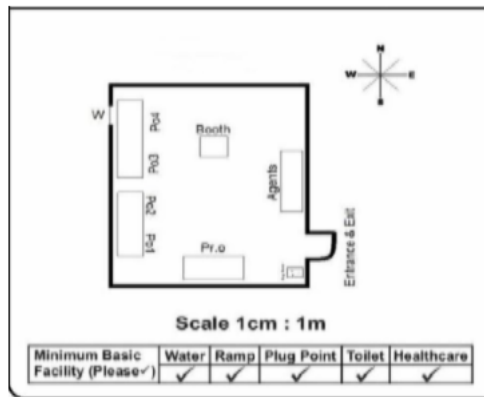

Cad View

Key MAP View