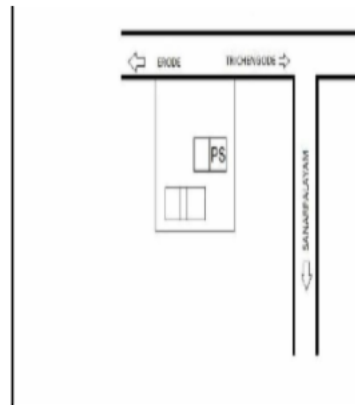

4. வாக்காளர்களின் எண்ணிக்கை

தொடங்கும் வரிசை எண்	முடியும் வரிசை எண்.	நிகர வாக்காளர்களின் எண்ணிக்கை			
		ஆண்	பெண்	மூன்றாம் பாலினம்	மொத்தம்
1	725	351	364	0	715

கையொப்பம்

Nazri Naksha

Google Map View

Polling Station Building Front View

Polling Station Front View

Cad View

Key MAP View

சட்டமன்றத் தொகுதியின் எண் மற்றும் பெயர் : 96-திருச்செங்கோடு
பிரிவு எண் மற்றும் பெயர் 1-திருச்செங்கோடு (ந), இராஜகவுண்டம்பாளையம் தெரு 4 வார்டு-14

பாகம் எண் : 144