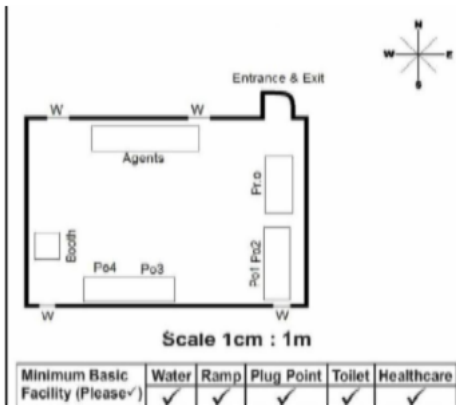

4. வாக்காளர்களின் எண்ணிக்கை

தொடங்கும் வரிசை எண்	முடியும் வரிசை எண்.	நிகர வாக்காளர்களின் எண்ணிக்கை			
		ஆண்	பெண்	மூன்றாம் பாலினம்	மொத்தம்
1	725	351	364	0	715

கையொப்பம்

Nazri Naksha

Google Map View

Polling Station Building Front View

Polling Station Front View

Cad View

Key MAP View

சட்டமன்றத் தொகுதியின் எண் மற்றும் பெயர் : 96-திருச்செங்கோடு
பிரிவு எண் மற்றும் பெயர் 1-திருச்செங்கோடு (ந), இராஜகவுண்டம்பாளையம் தெரு 4 வார்டு-14

பாகம் எண் : 144