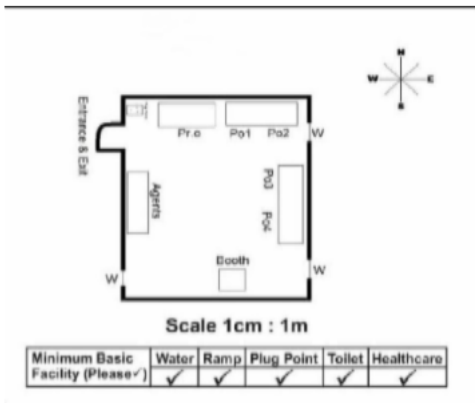

Cad View

Key MAP View