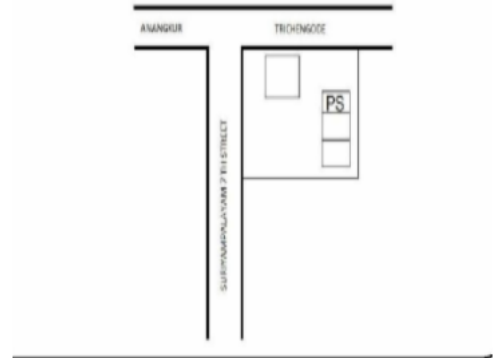

Cad View

Key MAP View