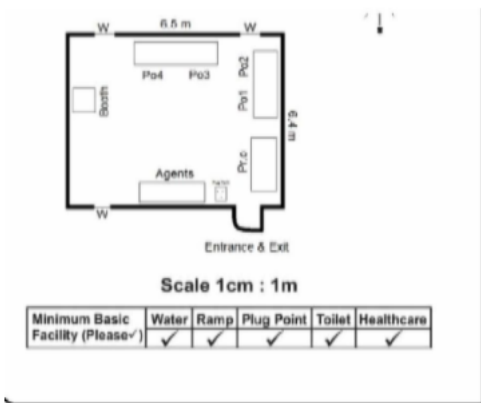

Google Map View

Polling Station Building Front View

Polling Station Front View

Cad View

Key MAP View

1 பெயர் : தங்கவேல் தந்தை பெயர்: கிருஷ்ணன் வீட்டு எண் : 1 வயது : 65 பாலினம் : ஆண் Photo is available	BMP3334968	2 பெயர் : அம்சவள்ளி கணவர் பெயர்: தங்கவேல் வீட்டு எண் : 1 வயது : 60 பாலினம் : பெண் Photo is available	BMP3334984	3 பெயர் : செல்வராஜ் தந்தை பெயர்: கந்தசாமி வீட்டு எண் : 1 வயது : 58 பாலினம் : ஆண் Photo is available	NEI1827476
4 பெயர் : குமார் தந்தை பெயர்: தங்கவேல் வீட்டு எண் : 1 வயது : 42 பாலினம் : ஆண் Photo is available	BMP3335189	5 பெயர் : கார்த்திகேயன் தந்தை பெயர்: தங்கவேல் வீட்டு எண் : 1 வயது : 39 பாலினம் : ஆண் Photo is available	BMP3335932	6 பெயர் : நித்யா தந்தை பெயர்: ரகுபதி வீட்டு எண் : 1-7 வயது : 26 பாலினம் : பெண் Photo is available	NEI1088251
7 பெயர் : புனிதா கணவர் பெயர்: சரவணகுமார் வீட்டு எண் : 2 வயது : 40 பாலினம் : பெண் Photo is available	BMP3329232	8 பெயர் : மாதேஸ்வரன் தந்தை பெயர்: சேகர் வீட்டு எண் : 2 வயது : 37 பாலினம் : ஆண் Photo is available	NEI0136051	9 பெயர் : சோபனா தந்தை பெயர்: ரகுபதி வீட்டு எண் : 2 வயது : 27 பாலினம் : பெண் Photo is available	NEI0969964
10 பெயர் : லட்சுமி கணவர் பெயர்: வெங்கட்டமுதலியார் வீட்டு எண் : 3 வயது : 93 பாலினம் : பெண் Photo is available	NEI1144609	11 பெயர் : ரகுபதி கணவர் பெயர்: தங்கவேல் வீட்டு எண் : 3 வயது : 49 பாலினம் : பெண் Photo is available	BMP2598316	12 பெயர் : நித்யா கணவர் பெயர்: ஜெயபிரகாஷ் வீட்டு எண் : 3 வயது : 37 பாலினம் : பெண் Photo is available	NEI0468918
13 பெயர் : கிஷோர் தந்தை பெயர்: லோகநாதன் வீட்டு எண் : 4 வயது : 28 பாலினம் : ஆண் Photo is available	NEI0877944	14 பெயர் : இந்துபிரியா தந்தை பெயர்: மோகனவேல் வீட்டு எண் : 4 வயது : 23 பாலினம் : பெண் Photo is available	NEI1929629	15 பெயர் : சரவணகுமார் தந்தை பெயர்: பெருமாளகவுண்டர் வீட்டு எண் : 5 வயது : 51 பாலினம் : ஆண் Photo is available	NEI1144625
16 பெயர் : விஸ்வநாதன் தந்தை பெயர்: பெரியசாமி வீட்டு எண் : 7 வயது : 60 பாலினம் : ஆண் Photo is available	BMP3330149	17 பெயர் : ரவிச்சந்திரன் தந்தை பெயர்: செங்கோடன் வீட்டு எண் : 7 வயது : 56 பாலினம் : ஆண் Photo is available	BMP2597607	18 பெயர் : கனகவள்ளி கணவர் பெயர்: ரவிச்சந்திரன் வீட்டு எண் : 7 வயது : 52 பாலினம் : பெண் Photo is available	BMP2597615
19 பெயர் : சுப்ரமணியம் தந்தை பெயர்: சின்னுசாமி வீட்டு எண் : 7 வயது : 42 பாலினம் : ஆண் Photo is available	NEI0364299	20 பெயர் : ஜமுனா கணவர் பெயர்: சுப்ரமணியம் வீட்டு எண் : 7 வயது : 41 பாலினம் : பெண் Photo is available	NEI0364281	21 பெயர் : மகேஸ்வரி கணவர் பெயர்: லோகநாதன் வீட்டு எண் : 7 வயது : 38 பாலினம் : பெண் Photo is available	NEI0878132
22 பெயர் : செல்வி கணவர் பெயர்: சண்முகம் வீட்டு எண் : 7 வயது : 36 பாலினம் : பெண் Photo is available	NEI0932285	23 பெயர் : கோமதி கணவர் பெயர்: வாசுதேவன் வீட்டு எண் : 7-2 வயது : 33 பாலினம் : பெண் Photo is available	NEI0789586	24 பெயர் : பரமேஸ்வரி கணவர் பெயர்: சந்திரன் வீட்டு எண் : 7-8 வயது : 38 பாலினம் : பெண் Photo is available	NEI0182964
25 பெயர் : சந்தோஷம் கணவர் பெயர்: ராஜேந்திரன் வீட்டு எண் : 7-10 வயது : 53 பாலினம் : பெண் Photo is available	NEI0569228	26 பெயர் : மெய்யரசன் தந்தை பெயர்: ராஜேந்திரன் வீட்டு எண் : 7-10 வயது : 32 பாலினம் : ஆண் Photo is available	NEI0569210	27 பெயர் : கீர்த்தனா கணவர் பெயர்: மெய்யரசன் வீட்டு எண் : 7/10 வயது : 21 பாலினம் : பெண் Photo is available	NEI2021293
28 பெயர் : சுப்ரமணி தந்தை பெயர்: ராமசந்திரன் வீட்டு எண் : 7-13 வயது : 52 பாலினம் : ஆண் Photo is available	NEI1088194	29 பெயர் : பாலமுருகன் தந்தை பெயர்: கணேசன் வீட்டு எண் : 7-13 வயது : 40 பாலினம் : ஆண் Photo is available	NEI0182956	30 பெயர் : விஜய் தந்தை பெயர்: சுப்ரமணி வீட்டு எண் : 7-13 வயது : 25 பாலினம் : ஆண் Photo is available	NEI1088079