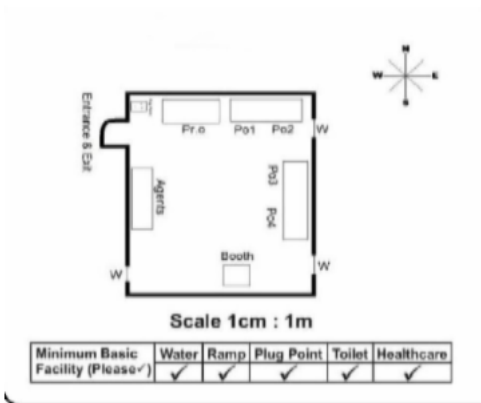

Cad View

Key MAP View