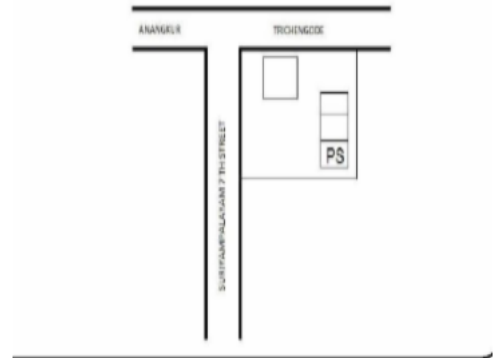

Cad View

Key MAP View