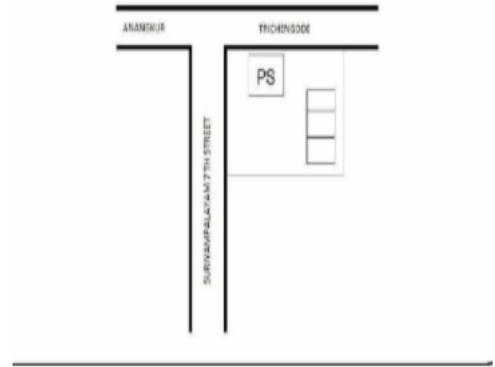

Cad View

Key MAP View