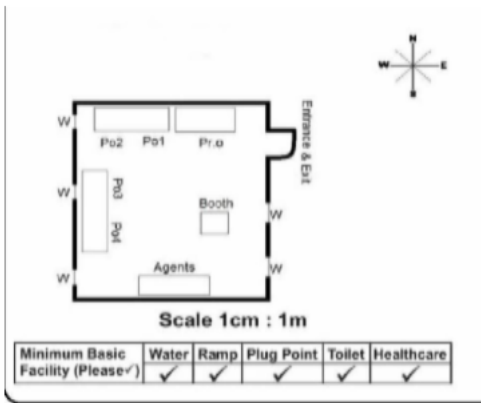

Google Map View

Polling Station Building Front View

Polling Station Front View

Cad View

Key MAP View

1 பெயர் : அன்புசெழியன் தந்தை பெயர்: அர்த்தனாரி வீட்டு எண் : 1 வயது : 57 பாலினம் : ஆண் Photo is available	NEI1473685	2 பெயர் : சரவணன் தந்தை பெயர்: அர்த்தனாரி வீட்டு எண் : 1 வயது : 54 பாலினம் : ஆண் Photo is available	NEI1473693	3 பெயர் : கவிதா கணவர் பெயர்: அன்புசெழியன் வீட்டு எண் : 1 வயது : 49 பாலினம் : பெண் Photo is available	JBR3091352
4 பெயர் : சாரதா கணவர் பெயர்: அர்சுணன் வீட்டு எண் : 1 வயது : 44 பாலினம் : பெண் Photo is available	NEI0699082	5 பெயர் : ராணி கணவர் பெயர்: சரவணன் வீட்டு எண் : 1 வயது : 41 பாலினம் : பெண் Photo is available	NEI0220442	6 பெயர் : ஜனனி தந்தை பெயர்: சரவணன் வீட்டு எண் : 1 வயது : 21 பாலினம் : பெண் Photo is available	NEI1923994
7 பெயர் : கார்த்திகேயன் தந்தை பெயர்: அர்ஜுனன் வீட்டு எண் : 1-1 வயது : 26 பாலினம் : ஆண் Photo is available	NEI1807676	8 பெயர் : மைதிலி தந்தை பெயர்: அன்புச்செழியன் வீட்டு எண் : 1-1 வயது : 25 பாலினம் : பெண் Photo is available	NEI1056217	9 பெயர் : நவீன்குமார் தந்தை பெயர்: அன்புச்செழியன் வீட்டு எண் : 1-A வயது : 27 பாலினம் : ஆண் Photo is available	NEI0988568
10 பெயர் : சிவநாதன் தந்தை பெயர்: குமாரசாமி வீட்டு எண் : 2, வயது : 72 பாலினம் : ஆண் Photo is available	NEI1473180	11 பெயர் : வித்யாசங்கர் தந்தை பெயர்: குமாரசாமி வீட்டு எண் : 3 வயது : 73 பாலினம் : ஆண் Photo is available	JBR3092277	12 பெயர் : மகேஸ்வரி கணவர் பெயர்: வித்யாசங்கர் வீட்டு எண் : 3 வயது : 62 பாலினம் : பெண் Photo is available	JBR3092285
13 பெயர் : அரவிந்த் தந்தை பெயர்: வித்யாசங்கர் வீட்டு எண் : 3 வயது : 43 பாலினம் : ஆண் Photo is available	NEI0063164	14 பெயர் : அன்புசெல்வன் தந்தை பெயர்: வித்யாசங்கர் வீட்டு எண் : 3 வயது : 43 பாலினம் : ஆண் Photo is available	JBR4909982	15 பெயர் : ராஜராஜேஸ்வரி கணவர் பெயர்: அரவிந்த் வீட்டு எண் : 3 வயது : 37 பாலினம் : பெண் Photo is available	NEI0220772
16 பெயர் : அம்பிகாவித்யாலட்சுமி கணவர் பெயர்: அன்புச்செல்வன் வீட்டு எண் : 4-4 வயது : 42 பாலினம் : பெண் Photo is available	NEI0510297	17 பெயர் : ஜெகதம்பாள் கணவர் பெயர்: தங்கமணி வீட்டு எண் : 5-1 வயது : 56 பாலினம் : பெண் Photo is available	NEI0220988	18 பெயர் : மஞ்சளா தந்தை பெயர்: தங்கமணி வீட்டு எண் : 5-1 வயது : 34 பாலினம் : பெண் Photo is available	NEI0220996
19 பெயர் : மணிகண்டன் தந்தை பெயர்: தங்கமணி வீட்டு எண் : 5-1 வயது : 32 பாலினம் : ஆண் Photo is available	NEI0608869	20 பெயர் : சாந்தி தந்தை பெயர்: பெரியசாமி வீட்டு எண் : 6 வயது : 53 பாலினம் : பெண் Photo is available	NEI1473719	21 பெயர் : ராஜா தந்தை பெயர்: தங்கவேல் வீட்டு எண் : 6 வயது : 47 பாலினம் : ஆண் Photo is available	NEI0063172
22 பெயர் : சத்யா கணவர் பெயர்: ராஜா வீட்டு எண் : 6-6A வயது : 36 பாலினம் : பெண் Photo is available	NEI0284554	23 பெயர் : ஆறுமுகம் தந்தை பெயர்: பொன்னுசாமி வீட்டு எண் : 7 வயது : 52 பாலினம் : ஆண் Photo is available	JBR2650349	24 பெயர் : நாகஜோதி கணவர் பெயர்: ஆறுமுகம் வீட்டு எண் : 7 வயது : 39 பாலினம் : பெண் Photo is available	JBR2648905
25 பெயர் : ரஜீத் தந்தை பெயர்: ஆறுமுகம் வீட்டு எண் : 7/7 வயது : 20 பாலினம் : ஆண் Photo is available	NEI1973163	26 பெயர் : நிஷா தந்தை பெயர்: முருகன் வீட்டு எண் : 7டி/9 வயது : 20 பாலினம் : பெண் Photo is available	NEI1946474	27 பெயர் : திருஞானம் தந்தை பெயர்: பெருமாள் வீட்டு எண் : 8 வயது : 62 பாலினம் : ஆண் Photo is available	NEI1473743
28 பெயர் : லதா கணவர் பெயர்: திருஞானம் வீட்டு எண் : 8 வயது : 51 பாலினம் : பெண் Photo is available	NEI1473750	29 பெயர் : சங்கர் தந்தை பெயர்: சுந்தரம் வீட்டு எண் : 8 வயது : 44 பாலினம் : ஆண் Photo is available	JBR4918256	30 பெயர் : பரிமளா கணவர் பெயர்: சங்கர் வீட்டு எண் : 8 வயது : 40 பாலினம் : பெண் Photo is available	NEI0813667