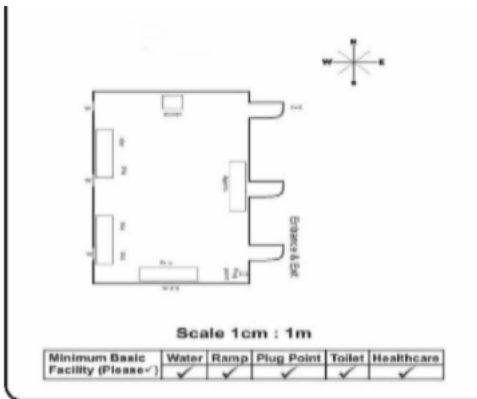

Google Map View

Polling Station Building Front View

Polling Station Front View

Cad View

Key MAP View

சட்டமன்றத் தொகுதியின் எண் மற்றும் பெயர் : 96-திருச்செங்கோடு பிரிவு எண் மற்றும் பெயர் 1-திருச்செங்கோடு (ந), பங்களா தெரு வார்டு 17