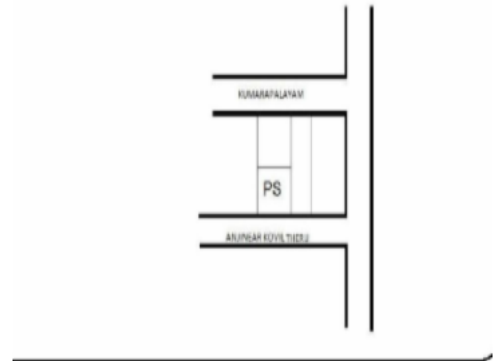

Google Map View

Polling Station Building Front View

Polling Station Front View

Cad View

Key MAP View

சட்டமன்றத் தொகுதியின் எண் மற்றும் பெயர் : 96-திருச்செங்கோடு பிரிவு எண் மற்றும் பெயர் 1-திருச்செங்கோடு (ந), பங்களா தெரு வார்டு 17