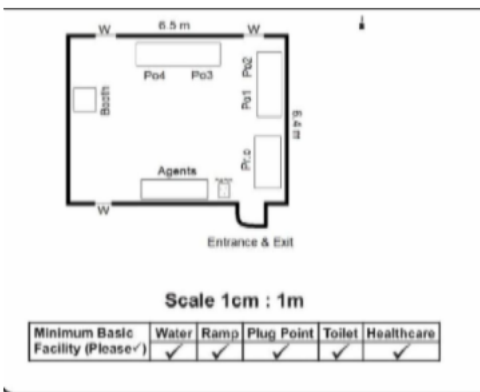

Google Map View

Polling Station Building Front View

Polling Station Front View

Cad View

Key MAP View

சட்டமன்றத் தொகுதியின் எண் மற்றும் பெயர் : 96-திருச்செங்கோடு பிரிவு எண் மற்றும் பெயர் 1-மல்லசமுத்திரம் (பே), பெரிய உப்புபாளையம் வார்டு 8