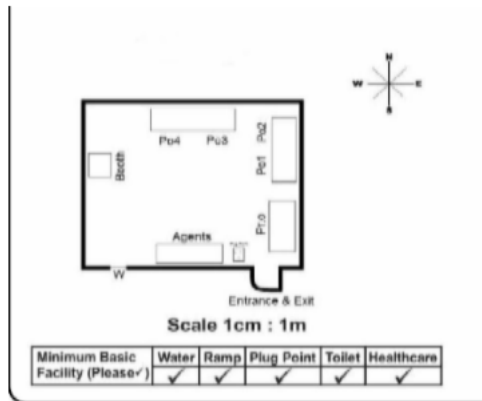

Polling Station Front View

Cad View

Key MAP View

சட்டமன்றத் தொகுதியின் எண் மற்றும் பெயர் : 96-திருச்செங்கோடு பிரிவு எண் மற்றும் பெயர் 1-திருச்செங்கோடு (ந), சங்ககிரி ரோடு வார்டு 7

பாகம் எண் : 160