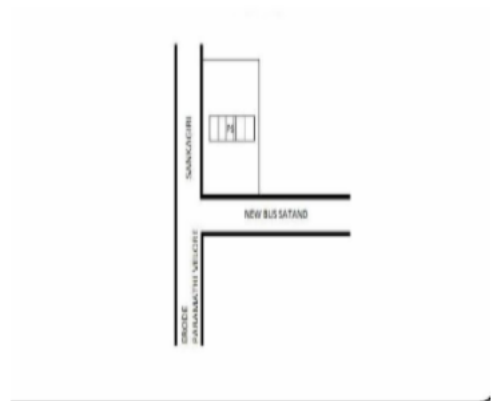

3. வாக்குச் சாவடியின் விவரங்கள்

வாக்குச் சாவடியின் எண் மற்றும் பெயர் : 160 - அரசு பெண்கள் மேல்நிலைப் பள்ளி திருச்செங்கோடு - 637211	வாக்குச் சாவடியின் வகைப்பாடு (ஆண்/பெண்/பொது)	பொது
வாக்குச் சாவடியின் முகவரி : தெற்கு பார்த்த கட்டிடத்தின் 3-வதுஅறை	துணை வாக்குச் சாவடிகளின் எண்ணிக்கை :	0

Polling Station Front View

Cad View

Key MAP View

சட்டமன்றத் தொகுதியின் எண் மற்றும் பெயர் : 96-திருச்செங்கோடு பிரிவு எண் மற்றும் பெயர் 1-திருச்செங்கோடு (ந), சங்ககிரி ரோடு வார்டு 7

பாகம் எண் : 160