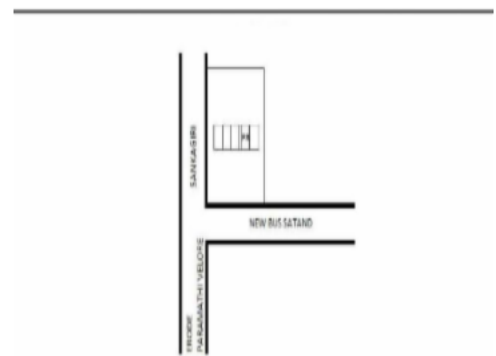

Cad View

Key MAP View