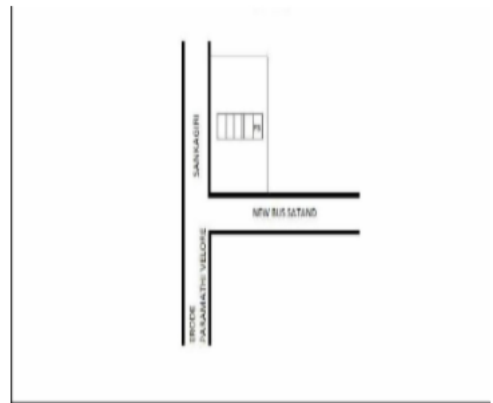

Nazri Naksha

Google Map View

Polling Station Building Front View

Polling Station Front View

Cad View

Key MAP View

சட்டமன்றத் தொகுதியின் எண் மற்றும் பெயர் : 96-திருச்செங்கோடு பிரிவு எண் மற்றும் பெயர் 1-திருச்செங்கோடு (ந), தைலாம்பிகை கிராஸ்ரோடு வார்டு-9