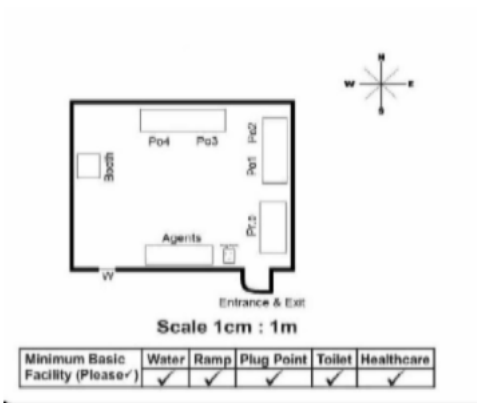

Nazri Naksha

Google Map View

Polling Station Building Front View

Polling Station Front View

Cad View

Key MAP View

சட்டமன்றத் தொகுதியின் எண் மற்றும் பெயர் : 96-திருச்செங்கோடு பிரிவு எண் மற்றும் பெயர் 1-திருச்செங்கோடு (ந), தைலாம்பிகை கிராஸ்ரோடு வார்டு-9