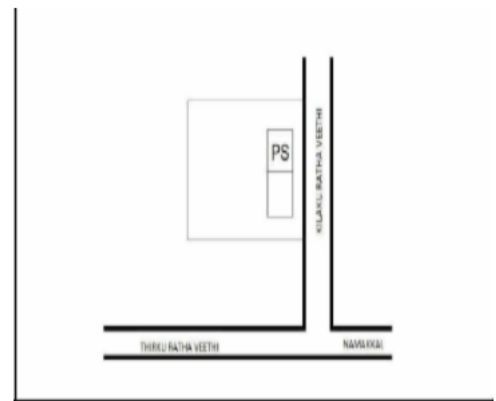

Google Map View

Polling Station Building Front View

Polling Station Front View

Cad View

Key MAP View

சட்டமன்றத் தொகுதியின் எண் மற்றும் பெயர் : 96-திருச்செங்கோடு பிரிவு எண் மற்றும் பெயர் 1-திருச்செங்கோடு (ந), வடக்கு ரத வீதி வார்டு-18