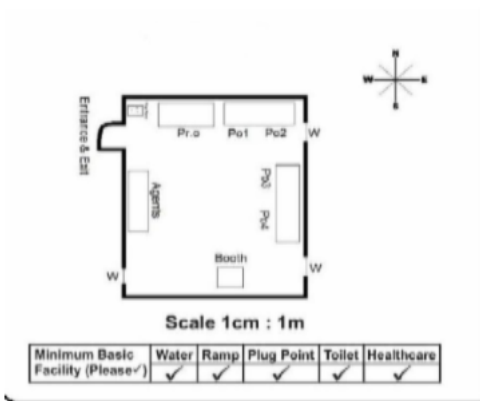

Google Map View

Polling Station Building Front View

Polling Station Front View

Cad View

Key MAP View

சட்டமன்றத் தொகுதியின் எண் மற்றும் பெயர் : 96-திருச்செங்கோடு பிரிவு எண் மற்றும் பெயர் 1-திருச்செங்கோடு (ந), வடக்கு ரத வீதி வார்டு-18