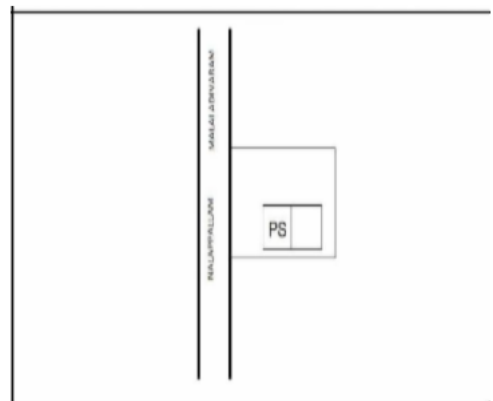

Cad View

Key MAP View