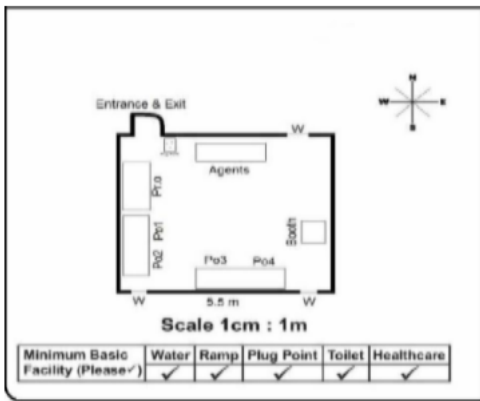

Cad View

Key MAP View