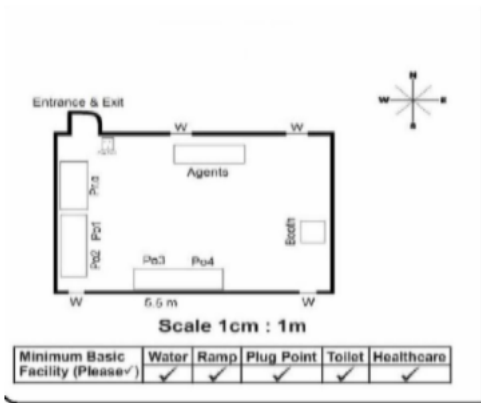

Google Map View

Polling Station Building Front View

Polling Station Front View

Cad View

Key MAP View

சட்டமன்றத் தொகுதியின் எண் மற்றும் பெயர் : 96-திருச்செங்கோடு
பிரிவு எண் மற்றும் பெயர் 1-திருச்செங்கோடு (ந), சின்னபெயர் சந்து வார்டு-24