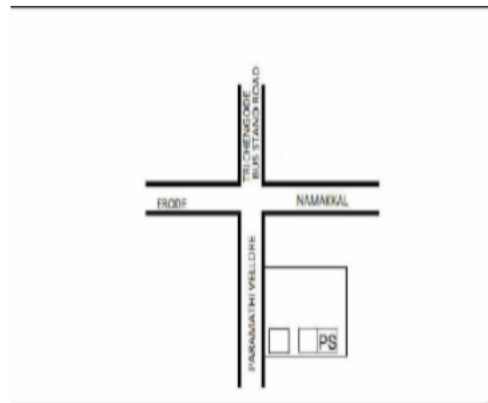

3. வாக்குச் சாவடியின் விவரங்கள்

வாக்குச் சாவடியின் எண் மற்றும் பெயர் : 166 - மலை அடிவாரம் (அங்கன்வாடி மையம்) நரிபள்ளம் - 637211	வாக்குச் சாவடியின் வகைப்பாடு (ஆண்/பெண்/பொது)	பொது
வாக்குச் சாவடியின் முகவரி : மலை அடிவாரம் (அங்கன்வாடி மையம்) நரிபள்ளம், வடக்கு பார்த்த கட்டிடம் மேற்கில் இருந்து 2ஆம் அறை	துணை வாக்குச் சாவடிகளின் எண்ணிக்கை :	0

Google Map View

Polling Station Building Front View

Polling Station Front View

Cad View

Key MAP View

சட்டமன்றத் தொகுதியின் எண் மற்றும் பெயர் : 96-திருச்செங்கோடு
பிரிவு எண் மற்றும் பெயர் 1-திருச்செங்கோடு (ந), சின்னபெயர் சந்து வார்டு-24