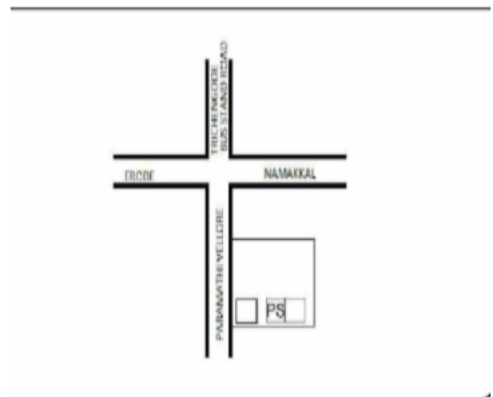

3. வாக்குச் சாவடியின் விவரங்கள்

வாக்குச் சாவடியின் எண் மற்றும் பெயர் : 167 - நகராட்சி நடுநிலைப்பள்ளி மலையடிவாரம் 637211 வாக்குச் சாவடியின் முகவரி : நகராட்சி நடுநிலைப்பள்ளி மலையடிவாரம் 637211, தெற்கு பார்த்த கட்டிடத்தின் வடக்கிலிருந்து கிழக்கு அறை	வாக்குச் சாவடியின் வகைப்பாடு (ஆண்/பெண்/பொது) துணை வாக்குச் சாவடிகளின் எண்ணிக்கை :	பொது 0
---	--	----------------------

Google Map View

Polling Station Building Front View

Polling Station Front View

Cad View

Key MAP View

சட்டமன்றத் தொகுதியின் எண் மற்றும் பெயர் : 96-திருச்செங்கோடு
பிரிவு எண் மற்றும் பெயர் 1-திருச்செங்கோடு (ந), நரிப்பள்ளம் தெரு வார்டு-26