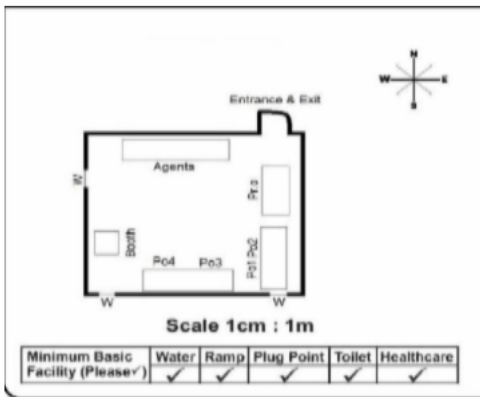

Google Map View

Polling Station Building Front View

Polling Station Front View

Cad View

Key MAP View

சட்டமன்றத் தொகுதியின் எண் மற்றும் பெயர் : 96-திருச்செங்கோடு
பிரிவு எண் மற்றும் பெயர் 1-திருச்செங்கோடு (ந), நரிப்பள்ளம் தெரு வார்டு-26