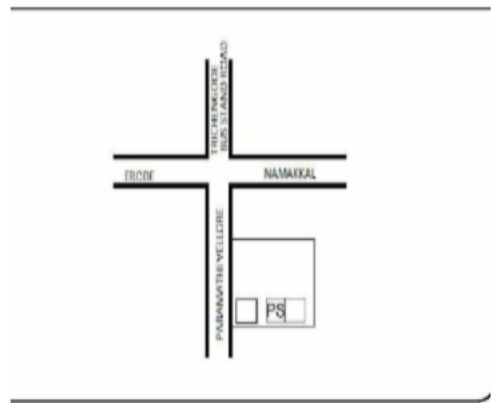

3. வாக்குச் சாவடியின் விவரங்கள்

வாக்குச் சாவடியின் எண் மற்றும் பெயர் : 168 - மலையடிவாரம் (அங்கன்வாடி மையம்) திருச்செங்கோடு - 637211	வாக்குச் சாவடியின் வகைப்பாடு (ஆண்/பெண்/பொது)	
வாக்குச் சாவடியின் முகவரி : மலையடிவாரம் (அங்கன்வாடி மையம்) திருச்செங்கோடு - 637211, வடக்கு பார்த்த கட்டிடத்தின் மேற்கிலிருந்து 2-வது அறை	துணை வாக்குச் சாவடிகளின் எண்ணிக்கை :	0

Google Map View

Polling Station Building Front View

Polling Station Front View

Cad View

Key MAP View

சட்டமன்றத் தொகுதியின் எண் மற்றும் பெயர் : 96-திருச்செங்கோடு பிரிவு எண் மற்றும் பெயர் 1-திருச்செங்கோடு (ந), நரிப்பள்ளம் தெரு வார்டு-26