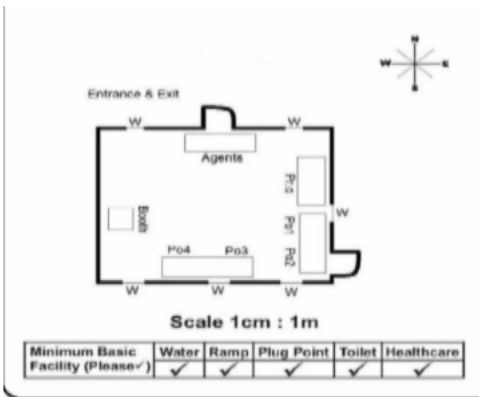

Cad View

Key MAP View