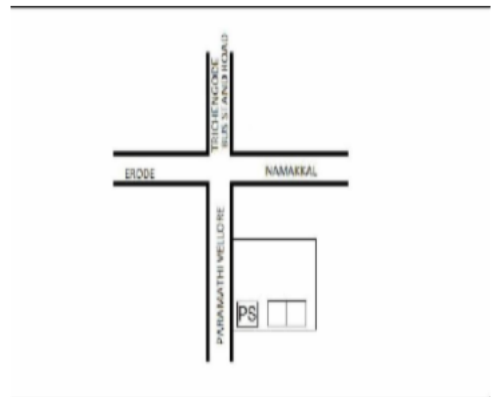

Cad View

Key MAP View