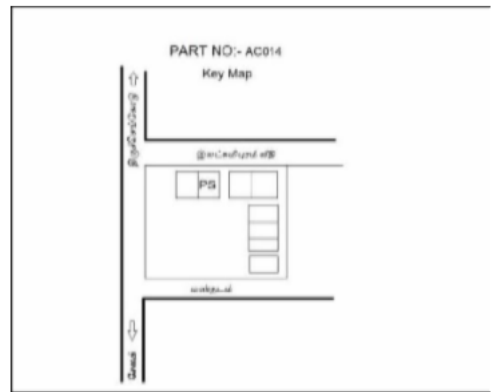

Google Map View

Polling Station Building Front View

Polling Station Front View

Cad View

Key MAP View

சட்டமன்றத் தொகுதியின் எண் மற்றும் பெயர் : 96-திருச்செங்கோடு பிரிவு எண் மற்றும் பெயர் 1-மல்லசமுத்திரம் (பே), ஏரிக்காடு வார்டு 8