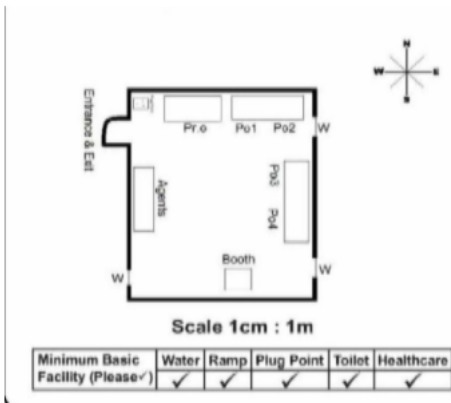

Cad View

Key MAP View