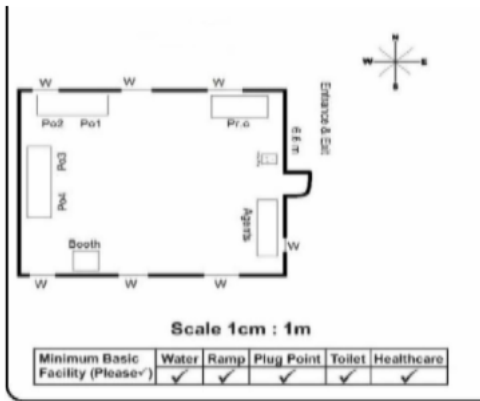

Google Map View

Polling Station Building Front View

Polling Station Front View

Cad View

Key MAP View

1 பெயர் : பார்வதி கணவர் பெயர் : கோவிந்தன் வீட்டு எண் : 1 வயது : 66 பாலினம் : பெண் Photo is available NEI0331751	2 பெயர் : ஜனனி கு தந்தை பெயர் : குணசேகரன் வீட்டு எண் : 1/8, ஏ கே ஈ சந்து 3, வயது : 21 பாலினம் : பெண் Photo is available NEI1984905	3 பெயர் : விஜயா கணவர் பெயர் : பழனிப்பன் வீட்டு எண் : 2/7 வயது : 56 பாலினம் : பெண் Photo is available JBR3236056
S 4 பெயர் : ஜெகதீசன் தந்தை பெயர் : வேலு வீட்டு எண் : 2/66 வயது : 62 பாலினம் : ஆண் Photo is available NEI0627182	5 பெயர் : சுகன்யா தந்தை பெயர் : குமார் வீட்டு எண் : 2/267 வயது : 34 பாலினம் : பெண் Photo is available NEI2013076	6 பெயர் : நித்யா கணவர் பெயர் : லோகநாதன் வீட்டு எண் : 2-372 வயது : 28 பாலினம் : பெண் Photo is available NEI0950030
7 பெயர் : சுசீலா கணவர் பெயர் : ராதா கிருஷ்ணன் வீட்டு எண் : 4-5 வயது : 65 பாலினம் : பெண் Photo is available NEI0861401	8 பெயர் : ஜனனி தந்தை பெயர் : மகாதேவன் வீட்டு எண் : 4-9 வயது : 23 பாலினம் : பெண் Photo is available NEI1833441	9 பெயர் : சமதி கணவர் பெயர் : சரவணன் வீட்டு எண் : 5-4 வயது : 45 பாலினம் : பெண் Photo is available NEI0517854
10 பெயர் : பெரியசாமி தந்தை பெயர் : ரங்கசாமி வீட்டு எண் : 21-A5 வயது : 70 பாலினம் : ஆண் Photo is available NEI0706416	11 பெயர் : அங்காயி கணவர் பெயர் : வேலு வீட்டு எண் : 27G-1 வயது : 66 பாலினம் : பெண் Photo is available JBR3239894	12 பெயர் : நவீராஜ் தந்தை பெயர் : ஆறுமுகம் வீட்டு எண் : 42 வயது : 26 பாலினம் : ஆண் Photo is available NEI1030931
13 பெயர் : விஜய் தந்தை பெயர் : ராமசாமி வீட்டு எண் : 56 வயது : 27 பாலினம் : ஆண் Photo is available NEI0990754	14 பெயர் : பூங்கொடி கணவர் பெயர் : ராஜா வீட்டு எண் : 61 வயது : 48 பாலினம் : பெண் Photo is available NEI0817015	15 பெயர் : பாப்பா கணவர் பெயர் : பெரியசாமி வீட்டு எண் : 71-A5 வயது : 67 பாலினம் : பெண் Photo is available NEI0706325
16 பெயர் : முருகேசன் தந்தை பெயர் : வீராசாமி வீட்டு எண் : 75-B வயது : 57 பாலினம் : ஆண் Photo is available NEI0912287	17 பெயர் : ராஜ்குமார் தந்தை பெயர் : பொன்னுசாமி வீட்டு எண் : 79/10 வயது : 43 பாலினம் : ஆண் Photo is available JBR3229812	18 பெயர் : சரவணன் தந்தை பெயர் : பெரியசாமி வீட்டு எண் : 80-1-80 வயது : 52 பாலினம் : ஆண் Photo is available NEI0517847
19 பெயர் : விஜய் தந்தை பெயர் : சரவணன் வீட்டு எண் : 80/80-1 வயது : 24 பாலினம் : ஆண் Photo is available NEI1816354	20 பெயர் : ராகுல் ச தந்தை பெயர் : சரவணன் வீட்டு எண் : 80/80-1 வயது : 20 பாலினம் : ஆண் Photo is available NEI2003606	21 பெயர் : செந்தில்முகுன் தந்தை பெயர் : குமார் வீட்டு எண் : 81 வயது : 45 பாலினம் : ஆண் Photo is available JBR5696182
22 பெயர் : சித்ரா கணவர் பெயர் : மாதேஸ்வரன் வீட்டு எண் : 81 வயது : 42 பாலினம் : பெண் Photo is available JBR3229259	23 பெயர் : மோகன்ராஜ் ரா தந்தை பெயர் : ராஜா பெ வீட்டு எண் : 81 வயது : 21 பாலினம் : ஆண் Photo is available NEI1979699	24 பெயர் : மீனா ராஜா தந்தை பெயர் : ராஜா பெ வீட்டு எண் : 81 வயது : 20 பாலினம் : பெண் Photo is available NEI2054948
25 பெயர் : ரகுமார் தந்தை பெயர் : குமாரசாமி வீட்டு எண் : 81-10C வயது : 46 பாலினம் : ஆண் Photo is available NEI0446179	26 பெயர் : சரிதா கணவர் பெயர் : ரகுமார் வீட்டு எண் : 81-10C வயது : 42 பாலினம் : பெண் Photo is available NEI0446120	27 பெயர் : நந்தகுமார் தந்தை பெயர் : ரகுமார் வீட்டு எண் : 81-10C வயது : 24 பாலினம் : ஆண் Photo is available NEI1771666
28 பெயர் : செல்வி கணவர் பெயர் : நாகராஜ் வீட்டு எண் : 81-10I வயது : 42 பாலினம் : பெண் Photo is available JBR3240132	29 பெயர் : முத்துலட்சுமி கணவர் பெயர் : மாதேஸ்வரன் வீட்டு எண் : 81-12 வயது : 40 பாலினம் : பெண் Photo is available NEI0446161	30 பெயர் : கண்ணகி கணவர் பெயர் : மகாதேவன் வீட்டு எண் : 81-13A வயது : 45 பாலினம் : பெண் Photo is available NEI0517656