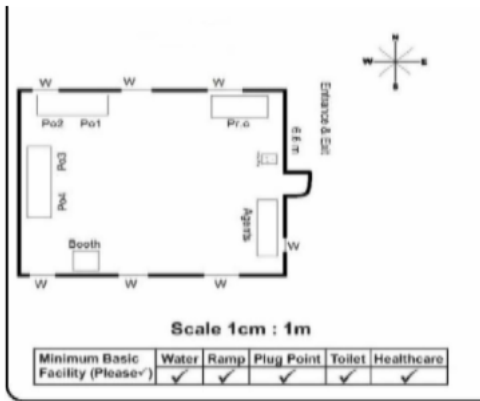

Google Map View

Polling Station Building Front View

Polling Station Front View

Cad View

Key MAP View

சட்டமன்றத் தொகுதியின் எண் மற்றும் பெயர் : 96-திருச்செங்கோடு பிரிவு எண் மற்றும் பெயர் 1-திருச்செங்கோடு (ந), மலார்குட்டை வார்டு 32