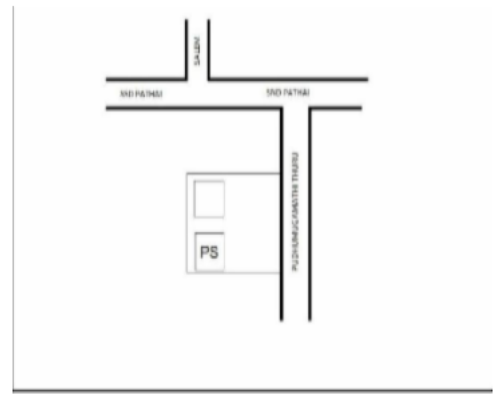

Google Map View

Polling Station Building Front View

Polling Station Front View

Cad View

Key MAP View

1 பெயர் : நவீன்குமார் தந்தை பெயர்: புகழேந்தி வீட்டு எண் : 14-7 வயது : 26 பாலினம் : ஆண்	NEI1772326 Photo is available	2 பெயர் : ரூபிணி தந்தை பெயர்: ஈஸ்வரன் வீட்டு எண் : 16-21 வயது : 27 பாலினம் : பெண்	NEI1772334 Photo is available	3 பெயர் : செந்தூர் வேலன் தந்தை பெயர்: ஈஸ்வரன் வீட்டு எண் : 16-21 வயது : 25 பாலினம் : ஆண்	NEI1772318 Photo is available
4 பெயர் : பூர்மதி தந்தை பெயர்: பாஸ்கரன் வீட்டு எண் : 24/46 வயது : 22 பாலினம் : பெண்	NEI1883479 Photo is available	5 பெயர் : அபி நந்தா தந்தை பெயர்: பிரபுராஜ் வீட்டு எண் : 40 வயது : 22 பாலினம் : ஆண்	NEI1883487 Photo is available	6 பெயர் : முருகன் தந்தை பெயர்: ராமசாமி வீட்டு எண் : 55C-1 வயது : 33 பாலினம் : ஆண்	NEI0861658 Photo is available
7 பெயர் : நந்தினி தந்தை பெயர்: திருக்குமரேசன் வீட்டு எண் : 72-43C வயது : 25 பாலினம் : பெண்	NEI1772300 Photo is available	8 பெயர் : கௌசல்யா தந்தை பெயர்: குணசேகரன் வீட்டு எண் : 83/24 வயது : 22 பாலினம் : பெண்	XUY2050367 Photo is available	9 பெயர் : மணிகண்டன் தந்தை பெயர்: முனியப்பன் வீட்டு எண் : 135-828 வயது : 24 பாலினம் : ஆண்	NEI2017069 Photo is available
10 பெயர் : குமார் தந்தை பெயர்: கிருஷ்ணன் வீட்டு எண் : 159 வயது : 51 பாலினம் : ஆண்	NEI0518597 Photo is available	11 பெயர் : ஜோதி கணவர் பெயர்: குமார் வீட்டு எண் : 159 வயது : 47 பாலினம் : பெண்	NEI0446369 Photo is available	12 பெயர் : நாகராஜன் தந்தை பெயர்: பெருமாள் வீட்டு எண் : 194 வயது : 73 பாலினம் : ஆண்	NEI0446377 Photo is available
13 பெயர் : திலகம் கணவர் பெயர்: நாகராஜன் வீட்டு எண் : 194 வயது : 68 பாலினம் : பெண்	NEI0446302 Photo is available	14 பெயர் : மாரியம்மாள் கணவர் பெயர்: சுந்தர் வீட்டு எண் : 256-8 வயது : 48 பாலினம் : பெண்	NEI0518415 Photo is available	15 பெயர் : கார்த்தி தந்தை பெயர்: சுந்தர் வீட்டு எண் : 256-8 வயது : 32 பாலினம் : ஆண்	NEI0518506 Photo is available
16 பெயர் : திவ்யா கணவர் பெயர்: கார்த்தி வீட்டு எண் : 256-8-83 வயது : 33 பாலினம் : பெண்	NEI0817437 Photo is available	17 பெயர் : ஜீவா கணவர் பெயர்: தில்லைநடராஜன் வீட்டு எண் : 296 வயது : 69 பாலினம் : பெண்	JBR5928932 Photo is available	18 பெயர் : கலைச்செல்வி தந்தை பெயர்: கணேசன் வீட்டு எண் : 302/1 வயது : 32 பாலினம் : பெண்	NEI0701300 Photo is available
19 பெயர் : ராணி கணவர் பெயர்: ஆறுமுகம் வீட்டு எண் : 767-2 வயது : 67 பாலினம் : பெண்	JBR5928981 Photo is available				