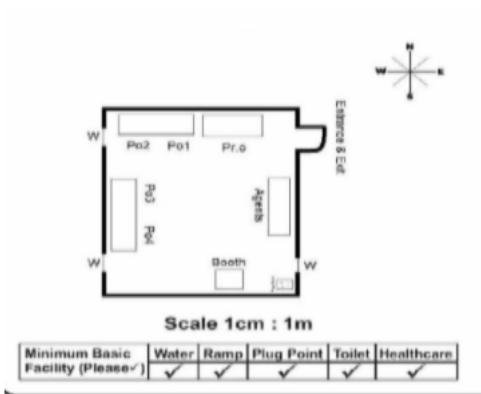

Google Map View

Polling Station Building Front View

Polling Station Front View

Cad View

Key MAP View

1 பெயர் : நவீன்குமார் தந்தை பெயர்: புகழேந்தி வீட்டு எண் : 14-7 வயது : 26 பாலினம் : ஆண்	NEI1772326 Photo is available	2 பெயர் : ரூபிணி தந்தை பெயர்: ஈஸ்வரன் வீட்டு எண் : 16-21 வயது : 27 பாலினம் : பெண்	NEI1772334 Photo is available	3 பெயர் : செந்தூர் வேலன் தந்தை பெயர்: ஈஸ்வரன் வீட்டு எண் : 16-21 வயது : 25 பாலினம் : ஆண்	NEI1772318 Photo is available
4 பெயர் : பூர்மதி தந்தை பெயர்: பாஸ்கரன் வீட்டு எண் : 24/46 வயது : 22 பாலினம் : பெண்	NEI1883479 Photo is available	5 பெயர் : அபி நந்தா தந்தை பெயர்: பிரபுராஜ் வீட்டு எண் : 40 வயது : 22 பாலினம் : ஆண்	NEI1883487 Photo is available	6 பெயர் : முருகன் தந்தை பெயர்: ராமசாமி வீட்டு எண் : 55C-1 வயது : 33 பாலினம் : ஆண்	NEI0861658 Photo is available
7 பெயர் : நந்தினி தந்தை பெயர்: திருக்குமரேசன் வீட்டு எண் : 72-43C வயது : 25 பாலினம் : பெண்	NEI1772300 Photo is available	8 பெயர் : கௌசல்யா தந்தை பெயர்: குணசேகரன் வீட்டு எண் : 83/24 வயது : 22 பாலினம் : பெண்	XUY2050367 Photo is available	9 பெயர் : மணிகண்டன் தந்தை பெயர்: முனியப்பன் வீட்டு எண் : 135-828 வயது : 24 பாலினம் : ஆண்	NEI2017069 Photo is available
10 பெயர் : குமார் தந்தை பெயர்: கிருஷ்ணன் வீட்டு எண் : 159 வயது : 51 பாலினம் : ஆண்	NEI0518597 Photo is available	11 பெயர் : ஜோதி கணவர் பெயர்: குமார் வீட்டு எண் : 159 வயது : 47 பாலினம் : பெண்	NEI0446369 Photo is available	12 பெயர் : நாகராஜன் தந்தை பெயர்: பெருமாள் வீட்டு எண் : 194 வயது : 73 பாலினம் : ஆண்	NEI0446377 Photo is available
13 பெயர் : திலகம் கணவர் பெயர்: நாகராஜன் வீட்டு எண் : 194 வயது : 68 பாலினம் : பெண்	NEI0446302 Photo is available	14 பெயர் : மாரியம்மாள் கணவர் பெயர்: சுந்தர் வீட்டு எண் : 256-8 வயது : 48 பாலினம் : பெண்	NEI0518415 Photo is available	15 பெயர் : கார்த்தி தந்தை பெயர்: சுந்தர் வீட்டு எண் : 256-8 வயது : 32 பாலினம் : ஆண்	NEI0518506 Photo is available
16 பெயர் : திவ்யா கணவர் பெயர்: கார்த்தி வீட்டு எண் : 256-8-83 வயது : 33 பாலினம் : பெண்	NEI0817437 Photo is available	17 பெயர் : ஜீவா கணவர் பெயர்: தில்லைநடராஜன் வீட்டு எண் : 296 வயது : 69 பாலினம் : பெண்	JBR5928932 Photo is available	18 பெயர் : கலைச்செல்வி தந்தை பெயர்: கணேசன் வீட்டு எண் : 302/1 வயது : 32 பாலினம் : பெண்	NEI0701300 Photo is available
19 பெயர் : ராணி கணவர் பெயர்: ஆறுமுகம் வீட்டு எண் : 767-2 வயது : 67 பாலினம் : பெண்	JBR5928981 Photo is available				