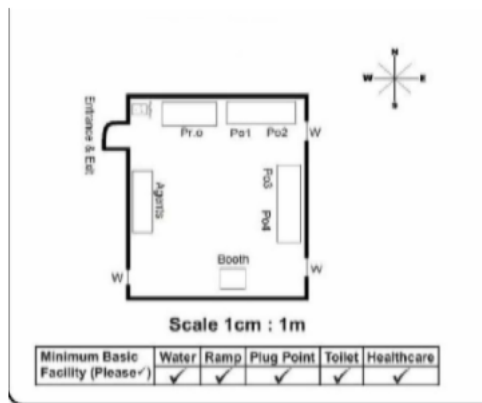

Cad View

Key MAP View