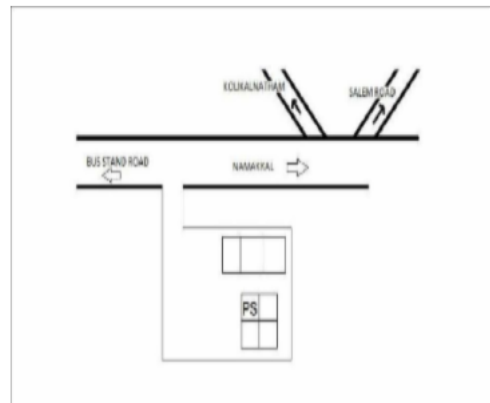

3. வாக்குச் சாவடியின் விவரங்கள்

வாக்குச் சாவடியின் எண் மற்றும் பெயர் : 178 - செங்குந்தர் கல்வி நிலையம் திருச்செங்கோடு - 637211	வாக்குச் சாவடியின் வகைப்பாடு (ஆண்/பெண்/பொது)	பொது
வாக்குச் சாவடியின் முகவரி : வடக்கு பார்த்த கட்டிடத்தின் மேற்கு பாகம்	துணை வாக்குச் சாவடிகளின் எண்ணிக்கை :	0

Google Map View

Polling Station Building Front View

Polling Station Front View

Cad View

Key MAP View

சட்டமன்றத் தொகுதியின் எண் மற்றும் பெயர் : 96-திருச்செங்கோடு பிரிவு எண் மற்றும் பெயர் 1-திருச்செங்கோடு (ந), கல்லாண்டித் தெரு வார்டு-18