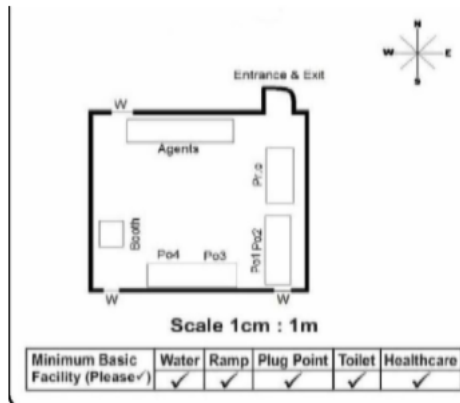

Google Map View

Polling Station Building Front View

Polling Station Front View

Cad View

Key MAP View

சட்டமன்றத் தொகுதியின் எண் மற்றும் பெயர் : 96-திருச்செங்கோடு பிரிவு எண் மற்றும் பெயர் 1-திருச்செங்கோடு (ந), கல்லாண்டித் தெரு வார்டு-18