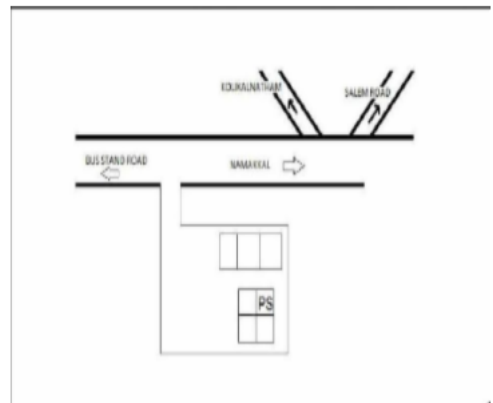

Google Map View

Polling Station Building Front View

Polling Station Front View

Cad View

Key MAP View

சட்டமன்றத் தொகுதியின் எண் மற்றும் பெயர் : 96-திருச்செங்கோடு
பிரிவு எண் மற்றும் பெயர் 1-திருச்செங்கோடு (ந), புள்ளிக்கார தெரு வார்டு-19