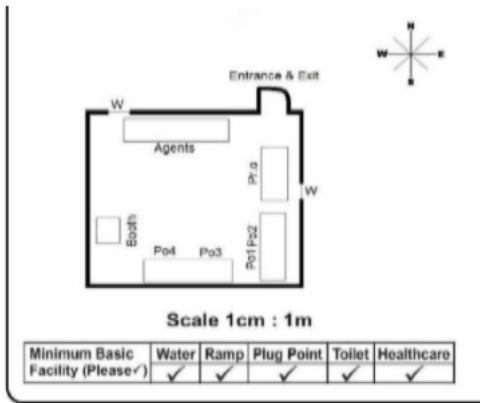

Google Map View

Polling Station Building Front View

Polling Station Front View

Cad View

Key MAP View

சட்டமன்றத் தொகுதியின் எண் மற்றும் பெயர் : 96-திருச்செங்கோடு
பிரிவு எண் மற்றும் பெயர் 1-திருச்செங்கோடு (ந), புள்ளிக்கார தெரு வார்டு-19