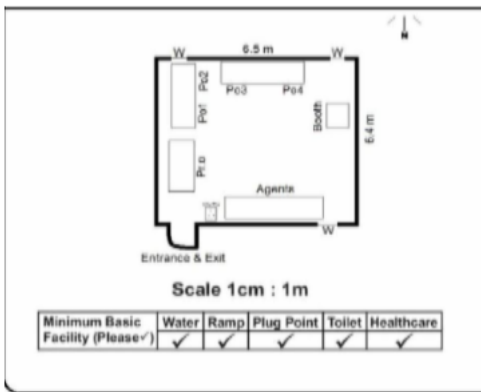

Google Map View

Polling Station Building Front View

Polling Station Front View

Cad View

Key MAP View

1 பெயர் : ஜானகி கணவர் பெயர் : சுந்திரம் வீட்டு எண் : 1 வயது : 53 பாலினம் : பெண் Photo is available	BMP2597532	2 பெயர் : கோகுல்கண்ணன் தந்தை பெயர் : செந்தில்குமார் வீட்டு எண் : 1 வயது : 22 பாலினம் : ஆண் Photo is available	NEI1915503	3 பெயர் : சாந்தி கணவர் பெயர் : தனபால் வீட்டு எண் : 2 வயது : 54 பாலினம் : பெண் Photo is available	NEI1154921
4 பெயர் : சுகமதி கணவர் பெயர் : சிவக்குமார் வீட்டு எண் : 3A வயது : 50 பாலினம் : பெண் Photo is available	NEI0006270	5 பெயர் : யோகேஸ்வரி தந்தை பெயர் : ஈஸ்வரன் வீட்டு எண் : 6 வயது : 35 பாலினம் : பெண் Photo is available	NEI0136630	6 பெயர் : ராசகோபால் தந்தை பெயர் : கந்தசாமி வீட்டு எண் : 7 வயது : 70 பாலினம் : ஆண் Photo is available	NEI1154939
7 பெயர் : தாரணி கணவர் பெயர் : சசிசுமார் வீட்டு எண் : 7-12 வயது : 40 பாலினம் : பெண் Photo is available	NEI0183525	8 பெயர் : கந்தசாமி தந்தை பெயர் : பழனியப்பன் வீட்டு எண் : 8 வயது : 76 பாலினம் : ஆண் Photo is available	NEI0271536	9 பெயர் : சசீலா கணவர் பெயர் : கந்தசாமி வீட்டு எண் : 8 வயது : 69 பாலினம் : பெண் Photo is available	NEI1154947
10 பெயர் : கோபி தந்தை பெயர் : கந்தசாமி வீட்டு எண் : 8 வயது : 51 பாலினம் : ஆண் Photo is available	NEI1154954	11 பெயர் : சிவா தந்தை பெயர் : கந்தசாமி வீட்டு எண் : 8 வயது : 48 பாலினம் : ஆண் Photo is available	BMP2598357	12 பெயர் : இந்துஜா தந்தை பெயர் : முத்து வீட்டு எண் : 8ஏ வயது : 23 பாலினம் : பெண் Photo is available	NEI1809623
13 பெயர் : கனகாம்பாள் கணவர் பெயர் : வெங்கடாசலம் வீட்டு எண் : 9 வயது : 69 பாலினம் : பெண் Photo is available	NEI1154962	14 பெயர் : பழனிவேல் தந்தை பெயர் : வெங்கடாசலம் வீட்டு எண் : 9 வயது : 51 பாலினம் : ஆண் Photo is available	NEI1154970	15 பெயர் : செங்காயம்மாள் கணவர் பெயர் : முத்து வீட்டு எண் : 10 வயது : 75 பாலினம் : பெண் Photo is available	NEI1154988
16 பெயர் : சாந்தி கணவர் பெயர் : சித்தேஸ்வரன் வீட்டு எண் : 10 வயது : 55 பாலினம் : பெண் Photo is available	NEI1154996	17 பெயர் : பூபதி தந்தை பெயர் : சித்தேஸ்வரன் வீட்டு எண் : 10 வயது : 34 பாலினம் : ஆண் Photo is available	NEI0183541	18 பெயர் : சுஜீதராங்கா தந்தை பெயர் : சுந்தரம் வீட்டு எண் : 10 வயது : 23 பாலினம் : ஆண் Photo is available	NEI1880368
19 பெயர் : கோவிந்தராசன் தந்தை பெயர் : முத்து வீட்டு எண் : 11 வயது : 51 பாலினம் : ஆண் Photo is available	NEI1155001	20 பெயர் : சசிகலா தந்தை பெயர் : கோவிந்தராஜன் வீட்டு எண் : 11 வயது : 42 பாலினம் : பெண் Photo is available	BMP2595965	21 பெயர் : முத்து தந்தை பெயர் : வையாபுரிநாயக்கர் வீட்டு எண் : 12 வயது : 81 பாலினம் : ஆண் Photo is available	NEI1155019
22 பெயர் : சுந்திராம்பாள் கணவர் பெயர் : முத்து வீட்டு எண் : 12 வயது : 77 பாலினம் : பெண் Photo is available	NEI1155027	23 பெயர் : பொன்னுசாமி தந்தை பெயர் : வேலுசாமி வீட்டு எண் : 12 வயது : 61 பாலினம் : ஆண் Photo is available	BMP1613124	24 பெயர் : சாந்தி கணவர் பெயர் : வேலுசாமி வீட்டு எண் : 12 வயது : 53 பாலினம் : பெண் Photo is available	BMP1613413
25 பெயர் : வெண்ணிலா தந்தை பெயர் : முத்து வீட்டு எண் : 12 வயது : 42 பாலினம் : பெண் Photo is available	BMP2597763	26 பெயர் : காவேரி கணவர் பெயர் : சண்முகம் வீட்டு எண் : 13 வயது : 63 பாலினம் : பெண் Photo is available	NEI1155035	27 பெயர் : செந்தில் தந்தை பெயர் : மாதையன் வீட்டு எண் : 13 வயது : 41 பாலினம் : ஆண் Photo is available	NEI0006288
28 பெயர் : பாலமுரளி தந்தை பெயர் : மாதையன் வீட்டு எண் : 13 வயது : 30 பாலினம் : ஆண் Photo is available	NEI0662387	29 பெயர் : கோபிநாத் தந்தை பெயர் : மாதேஸ்வரன் வீட்டு எண் : 13-2-7A வயது : 29 பாலினம் : ஆண் Photo is available	NEI0790402	30 பெயர் : விக்னேஷ் தந்தை பெயர் : சித்தேஸ்வரன் வீட்டு எண் : 13A வயது : 30 பாலினம் : ஆண் Photo is available	NEI0662395