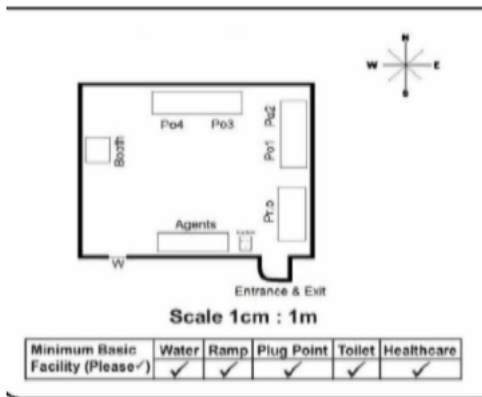

Google Map View

Polling Station Building Front View

Polling Station Front View

Cad View

Key MAP View

சட்டமன்றத் தொகுதியின் எண் மற்றும் பெயர் : 96-திருச்செங்கோடு பிரிவு எண் மற்றும் பெயர் 1-திருச்செங்கோடு (ந), நெசவாளர் காலனி தெரு 4 வார்டு-5