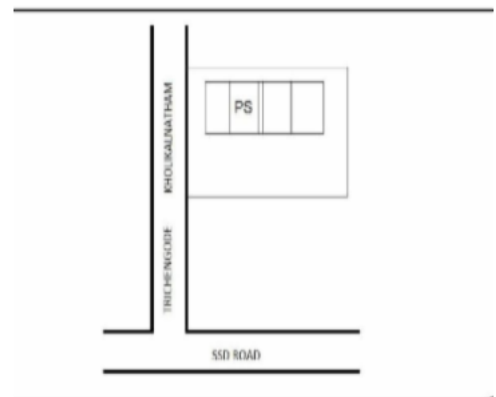

Google Map View

Polling Station Building Front View

Polling Station Front View

Cad View

Key MAP View

சட்டமன்றத் தொகுதியின் எண் மற்றும் பெயர் : 96-திருச்செங்கோடு பிரிவு எண் மற்றும் பெயர் 1-திருச்செங்கோடு (ந), நெசவாளர் காலனி தெரு 4 வார்டு-5