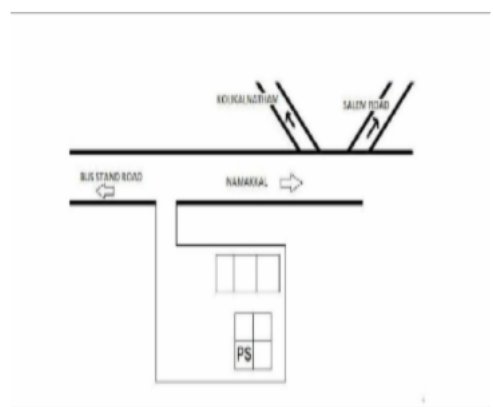

Cad View

Key MAP View