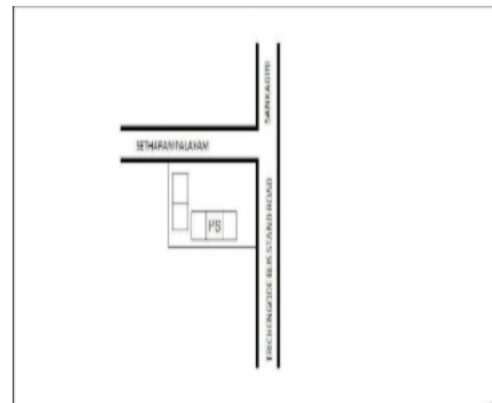

Cad View

Key MAP View