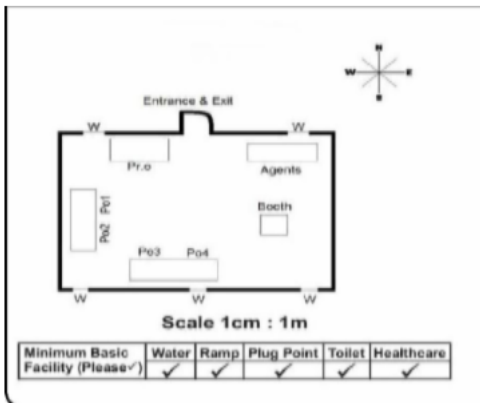

Cad View

Key MAP View