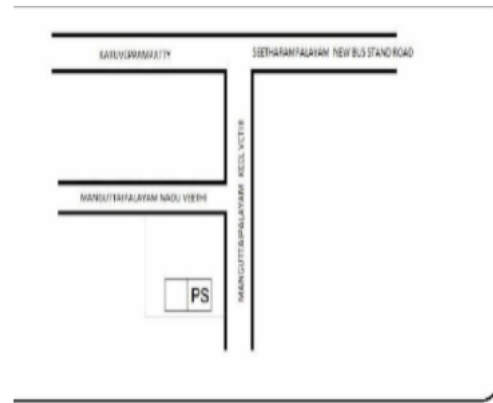

Google Map View

Polling Station Building Front View

Polling Station Front View

Cad View

Key MAP View

சட்டமன்றத் தொகுதியின் எண் மற்றும் பெயர் : 96-திருச்செங்கோடு பிரிவு எண் மற்றும் பெயர் 1-திருச்செங்கோடு (ந), மாங்குட்டைபாளையம் வார்டு 8