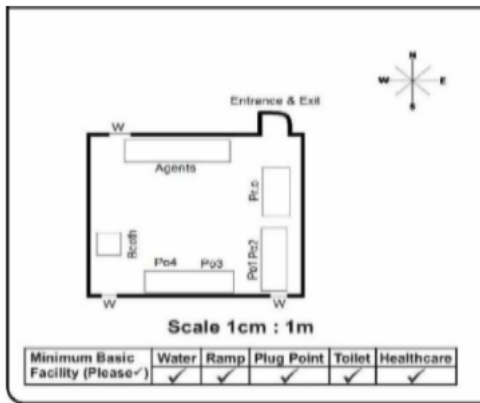

Google Map View

Polling Station Building Front View

Polling Station Front View

Cad View

Key MAP View

சட்டமன்றத் தொகுதியின் எண் மற்றும் பெயர் : 96-திருச்செங்கோடு பிரிவு எண் மற்றும் பெயர் 1-திருச்செங்கோடு (ந), மாங்குட்டைபாளையம் வார்டு 8