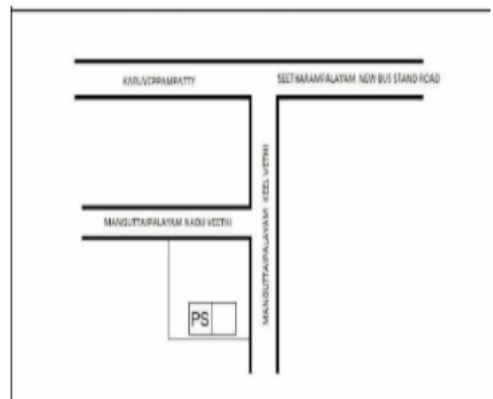

Cad View

Key MAP View