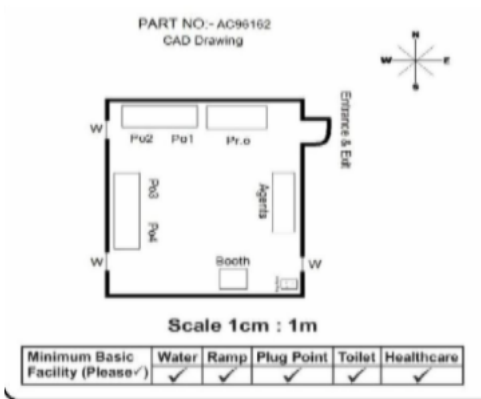

Google Map View

Polling Station Building Front View

Polling Station Front View

Cad View

Key MAP View

1 பெயர் : அலமேலு கணவர் பெயர் : சந்திரன் வீட்டு எண் : 1 வயது : 64 பாலினம் : பெண் Photo is available	NEI0767947	2 பெயர் : முபாரக் தந்தை பெயர் : முத்துஜா வீட்டு எண் : 1 வயது : 27 பாலினம் : ஆண் Photo is available	NEI1855865	3 பெயர் : ரோஸ்மீ தந்தை பெயர் : காதர் பாஷா வீட்டு எண் : 1 வயது : 25 பாலினம் : பெண் Photo is available	NEI1855857
# 4 பெயர் : முத்துக்குமார் தந்தை பெயர் : அர்த்தனாரி வீட்டு எண் : 2-1 வயது : 68 பாலினம் : ஆண் Photo is available	NEI1487149	5 பெயர் : ஞானம்பாளர் கணவர் பெயர் : முத்துக்குமார் வீட்டு எண் : 2-1 வயது : 65 பாலினம் : பெண் Photo is available	NEI1487156	# 6 பெயர் : ராஜாமணிவண்ணன் தந்தை பெயர் : முத்துக்குமார் வீட்டு எண் : 2-1 வயது : 44 பாலினம் : ஆண் Photo is available	JBR2714384
# 7 பெயர் : ஜெயபுரீ கணவர் பெயர் : முத்துக்குமார் வீட்டு எண் : 2-1 வயது : 40 பாலினம் : பெண் Photo is available	NEI0956870	# 8 பெயர் : ஸ்வர்ணலட்சுமி கணவர் பெயர் : ராஜாமணிவண்ணன் வீட்டு எண் : 2-1 வயது : 29 பாலினம் : பெண் Photo is available	NEI0950253	9 பெயர் : செல்வதுரை தந்தை பெயர் : ராமசாமி வீட்டு எண் : 3 வயது : 71 பாலினம் : ஆண் Photo is available	NEI0082578
10 பெயர் : ராணி கணவர் பெயர் : செல்லத்துரை வீட்டு எண் : 3 வயது : 66 பாலினம் : பெண் Photo is available	NEI0082560	11 பெயர் : லட்சுமிகாந்தன் தந்தை பெயர் : செல்வதுரை வீட்டு எண் : 3 வயது : 48 பாலினம் : ஆண் Photo is available	NEI0082594	12 பெயர் : பச்சியம்மாள் கணவர் பெயர் : ரங்கன் வீட்டு எண் : 3-1 வயது : 60 பாலினம் : பெண் Photo is available	JBR2664084
13 பெயர் : தீபன் தந்தை பெயர் : வேலுசாமி வீட்டு எண் : 3-5 வயது : 36 பாலினம் : ஆண் Photo is available	NEI0155598	14 பெயர் : துரைராஜ் தந்தை பெயர் : பொன்னுசாமி வீட்டு எண் : 3-F-2 வயது : 71 பாலினம் : ஆண் Photo is available	NEI0337139	15 பெயர் : வளர்மதி கணவர் பெயர் : துரைராஜ் வீட்டு எண் : 3-F-2 வயது : 61 பாலினம் : பெண் Photo is available	NEI0337121
16 பெயர் : யுவராஜ் தந்தை பெயர் : துரைராஜ் வீட்டு எண் : 3-F-2 வயது : 36 பாலினம் : ஆண் Photo is available	NEI0337113	17 பெயர் : முகமது இப்ரஹிம் முபசில் தந்தை பெயர் : சாகுல் ஹமீது வீட்டு எண் : 3H2 வயது : 32 பாலினம் : ஆண் Photo is available	NEI1776855	18 பெயர் : ஹசன் முகமது ரிபா தந்தை பெயர் : சாகுல் ஹமீது வீட்டு எண் : 3H2 வயது : 25 பாலினம் : ஆண் Photo is available	NEI1776988
19 பெயர் : சாகுல் அமீது தந்தை பெயர் : செளகத்அலி வீட்டு எண் : 3-H-2 வயது : 58 பாலினம் : ஆண் Photo is available	NEI0417303	20 பெயர் : ஷாஜிதா கணவர் பெயர் : சாகுல் அமீது வீட்டு எண் : 3-H-2 வயது : 53 பாலினம் : பெண் Photo is available	NEI0417261	21 பெயர் : ரவி தந்தை பெயர் : பாலு வீட்டு எண் : 3K வயது : 60 பாலினம் : ஆண் Photo is available	JBR2661098
22 பெயர் : கஸ்தூரி கணவர் பெயர் : ரவி வீட்டு எண் : 3K வயது : 50 பாலினம் : பெண் Photo is available	JBR2661106	23 பெயர் : விஷால் தந்தை பெயர் : ரவி வீட்டு எண் : 3K வயது : 28 பாலினம் : ஆண் Photo is available	NEI0950279	24 பெயர் : விஸ்வநாத் தந்தை பெயர் : ரவி வீட்டு எண் : 3-K வயது : 31 பாலினம் : ஆண் Photo is available	NEI0767723
25 பெயர் : சுப்பிரமணியம் தந்தை பெயர் : செங்கோடன் வீட்டு எண் : 3எம் வயது : 63 பாலினம் : ஆண் Photo is available	JBR3135894	26 பெயர் : சுசீலா கணவர் பெயர் : சுப்பிரமணியம் வீட்டு எண் : 3எம் வயது : 58 பாலினம் : பெண் Photo is available	JBR3135795	27 பெயர் : விஜயகுமார் தந்தை பெயர் : சுப்பிரமணியம் வீட்டு எண் : 3எம் வயது : 40 பாலினம் : ஆண் Photo is available	JBR3138419
28 பெயர் : தேன்மொழி தந்தை பெயர் : சுப்பையன் வீட்டு எண் : 3M வயது : 37 பாலினம் : பெண் Photo is available	NEI0118661	29 பெயர் : சரோஜா கணவர் பெயர் : நீலகண்டன் வீட்டு எண் : 4 வயது : 58 பாலினம் : பெண் Photo is available	JBR3132685	30 பெயர் : வேலுசாமி தந்தை பெயர் : ராமசாமி வீட்டு எண் : 5-1 வயது : 65 பாலினம் : ஆண் Photo is available	JBR3133725