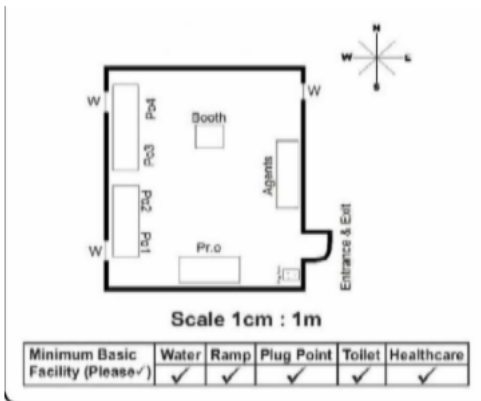

Cad View

Key MAP View