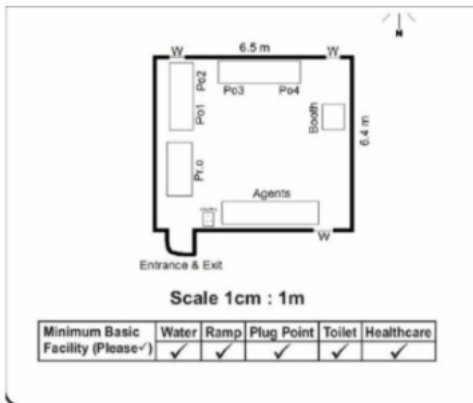

Google Map View

Polling Station Building Front View

Polling Station Front View

Cad View

Key MAP View

1 பெயர் : சரஸ்வதி கணவர் பெயர்: பெருமாள்கவுண்டர் வீட்டு எண் : 1 வயது : 91 பாலினம் : பெண் Photo is available	BMP2604585	2 பெயர் : முருகேசன் தந்தை பெயர்: மாரிமுத்து வீட்டு எண் : 1 வயது : 59 பாலினம் : ஆண் Photo is available	NEI1828805	S 3 பெயர் : பழனியம்மாள் கணவர் பெயர்: குமார் வீட்டு எண் : 1 வயது : 55 பாலினம் : பெண் Photo is available	NEI0879627
4 பெயர் : பருவதம் கணவர் பெயர்: முருகேசன் வீட்டு எண் : 1 வயது : 50 பாலினம் : பெண் Photo is available	NEI0970343	5 பெயர் : கௌசல்யா கணவர் பெயர்: அமரேசன் வீட்டு எண் : 1 வயது : 33 பாலினம் : பெண் Photo is available	NEI1084458	6 பெயர் : கிருஷ்ணன் தந்தை பெயர்: குமார் வீட்டு எண் : 1 வயது : 31 பாலினம் : ஆண் Photo is available	NEI0879635
7 பெயர் : பரமசிவம் தந்தை பெயர்: ஏழுமலை வீட்டு எண் : 1 வயது : 31 பாலினம் : ஆண் Photo is available	NEI0790279	8 பெயர் : சுரேஷ் தந்தை பெயர்: முருகேசன் வீட்டு எண் : 1 வயது : 31 பாலினம் : ஆண் Photo is available	NEI0662510	9 பெயர் : மௌனிகா தந்தை பெயர்: முத்துகிருஷ்ணன் வீட்டு எண் : 1 வயது : 29 பாலினம் : பெண் Photo is available	NEI0790253
10 பெயர் : செவ்வந்தி தந்தை பெயர்: மீனாட்சிசுந்தரம் வீட்டு எண் : 1 வயது : 29 பாலினம் : பெண் Photo is available	NEI0879593	11 பெயர் : சுமித்ரா தந்தை பெயர்: மணி வீட்டு எண் : 1 வயது : 25 பாலினம் : பெண் Photo is available	NEI1077965	12 பெயர் : நேதாஜி தந்தை பெயர்: மணி வீட்டு எண் : 1 வயது : 25 பாலினம் : ஆண் Photo is available	NEI1786185
13 பெயர் : சத்யா தந்தை பெயர்: மணி வீட்டு எண் : 1 வயது : 23 பாலினம் : பெண் Photo is available	NEI1868678	14 பெயர் : சரண்ராஜ் தந்தை பெயர்: அருணாசலம் வீட்டு எண் : 1 வயது : 21 பாலினம் : ஆண் Photo is available	NEI1915479	15 பெயர் : சக்திவேல் தந்தை பெயர்: ராசு வீட்டு எண் : 1 வயது : 21 பாலினம் : ஆண் Photo is available	NEI1915537
16 பெயர் : விஜய் தந்தை பெயர்: சுப்பரமணி வீட்டு எண் : 1 வயது : 21 பாலினம் : ஆண் Photo is available	NEI1915545	17 பெயர் : தர்ஷணாதியானி தந்தை பெயர்: சுந்தரராஜன் வீட்டு எண் : 1/2 வயது : 20 பாலினம் : பெண் Photo is available	NEI1943711	18 பெயர் : ஜெயபுரீ கணவர் பெயர்: ஜீவபாரதி வீட்டு எண் : 1-15 வயது : 23 பாலினம் : பெண் Photo is available	NEI1861137
19 பெயர் : சம்பத்குமார் தந்தை பெயர்: சுந்தரராஜன் வீட்டு எண் : 1A வயது : 42 பாலினம் : ஆண் Photo is available	NEI0455337	20 பெயர் : கௌசல்யா கணவர் பெயர்: பூபதிராஜா வீட்டு எண் : 1-NA வயது : 30 பாலினம் : பெண் Photo is available	NEI0879536	21 பெயர் : ரத்தினம் கணவர் பெயர்: மணி வீட்டு எண் : 2 வயது : 59 பாலினம் : பெண் Photo is available	NEI0294116
22 பெயர் : கந்தசாமி தந்தை பெயர்: மணி வீட்டு எண் : 2 வயது : 34 பாலினம் : ஆண் Photo is available	NEI0293720	23 பெயர் : செங்கோடன் தந்தை பெயர்: ஆறுமுகம் வீட்டு எண் : 2-1A வயது : 70 பாலினம் : ஆண் Photo is available	NEI0470138	Q 24 பெயர் : பழனியம்மாள் கணவர் பெயர்: செங்கோடன் வீட்டு எண் : 2-1A வயது : 60 பாலினம் : பெண் Photo is available	NEI0470146
25 பெயர் : மெய்யரசன் தந்தை பெயர்: கிருஷ்ணன் வீட்டு எண் : 2/25 வயது : 25 பாலினம் : ஆண் Photo is available	NEI1047695	26 பெயர் : சுகன்யா கணவர் பெயர்: சிவா வீட்டு எண் : 2-36 வயது : 34 பாலினம் : பெண் Photo is available	NEI1752328	27 பெயர் : வெங்கடாசலபதி தந்தை பெயர்: பெருமாள்கவுண்டர் வீட்டு எண் : 3 வயது : 70 பாலினம் : ஆண் Photo is available	NEI1153444
28 பெயர் : சொர்ணமகேஸ்வரன் தந்தை பெயர்: பெருமாள்கவுண்டர் வீட்டு எண் : 3 வயது : 68 பாலினம் : ஆண் Photo is available	BMP2605178	29 பெயர் : வசந்தி கணவர் பெயர்: சொர்ணமகேஸ்வரன் வீட்டு எண் : 3 வயது : 57 பாலினம் : பெண் Photo is available	BMP3845971	30 பெயர் : விஜயலட்சுமி கணவர் பெயர்: வெங்கடாசலபதி வீட்டு எண் : 3 வயது : 54 பாலினம் : பெண் Photo is available	BMP2604544