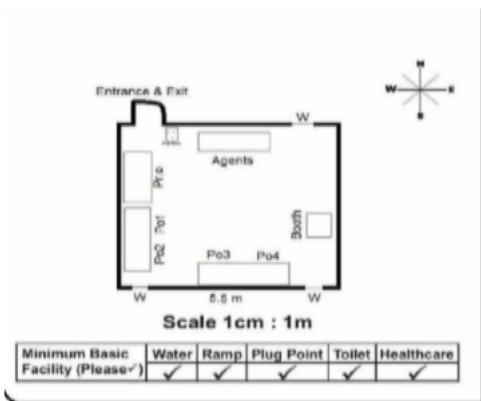

Cad View

Key MAP View