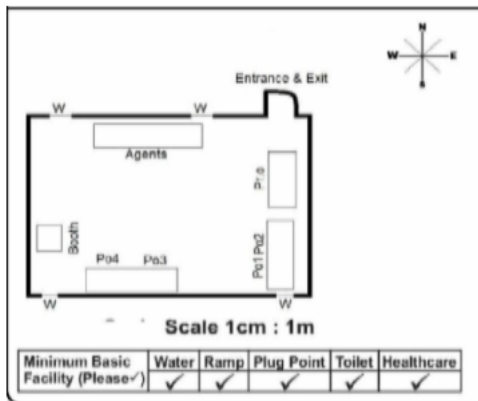

Polling Station Front View

Cad View

Key MAP View

சட்டமன்றத் தொகுதியின் எண் மற்றும் பெயர் : 96-திருச்செங்கோடு பிரிவு எண் மற்றும் பெயர் 1-திருச்செங்கோடு (ந), கைலாசம்பாளையம் அருந்ததியர்தெரு வார்டு 3

பாகம் எண் : 191