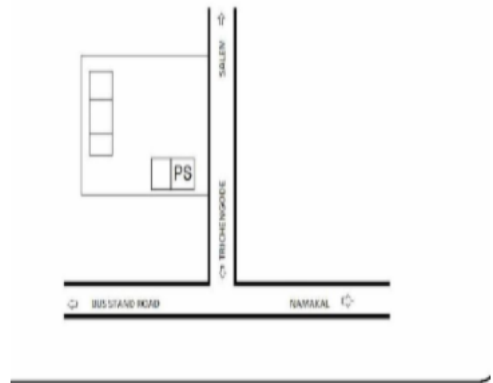

**3. வாக்குச் சாவடியின் விவரங்கள்**

வாக்குச் சாவடியின் எண் மற்றும் பெயர் : 191 - செயிண்ட் அந்தோணி மேல்நிலைப்பள்ளி திருச்செங்கோடு - 637211	<b>வாக்குச் சாவடியின் வகைப்பாடு (ஆண்/பெண்/பொது)</b>	பொது
வாக்குச் சாவடியின் முகவரி : வடக்கு பார்த்த கட்டிடத்தின் அறை எண்.26	<b>துணை வாக்குச் சாவடிகளின் எண்ணிக்கை :</b>	0

**4. வாக்காளர்களின் எண்ணிக்கை**

தொடங்கும் வரிசை எண்	முடியும் வரிசை எண்.	நிகர வாக்காளர்களின் எண்ணிக்கை			
		ஆண்	பெண்	மூன்றாம் பாலினம்	மொத்தம்
1	961	463	487	0	950

கையொப்பம்

Nazri Naksha

Google Map View

Polling Station Building Front View

Polling Station Front View

Cad View

Key MAP View

சட்டமன்றத் தொகுதியின் எண் மற்றும் பெயர் : 96-திருச்செங்கோடு பிரிவு எண் மற்றும் பெயர் 1-திருச்செங்கோடு (ந), கைலாசம்பாளையம் அருந்ததியர்தெரு வார்டு 3

பாகம் எண் : 191